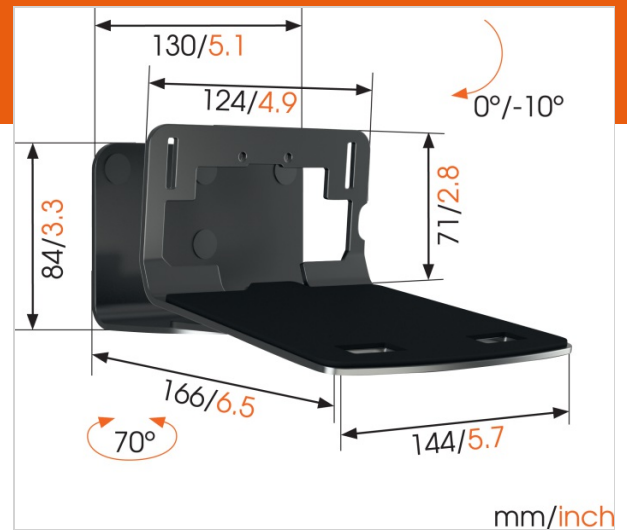

SOUND 3205 Lautsprecher- Wandhalterung (Schwarz)

Artikelnummer (SKU) 8153250
Farbe Schwarz

Key benefits

- Spezielle Befestigungsmaterialien für SONOS PLAY:5 und Denon HEOS 5/7 werden mitgeliefert

Optimieren Sie Ihren Lautsprecher

Integrieren Sie Ihren Lautsprecher nahtlos in Ihre Inneneinrichtung, indem Sie ihn mit der Vogel's SOUND 3205-Wandhalterung an einer beliebigen Stelle an der Wand befestigen. Montieren Sie die Halterung oben oder unten, außerhalb des Blickfelds oder gut sichtbar – die große Dreh- (70°) und Neige- (10° nach unten) Möglichkeit stellt sicher, dass Sie den Lautsprecher immer so ausrichten können, wie er am besten klingt. Diese flache Lautsprecherhalterung bietet eine sichere Befestigung für Ihren Lautsprecher und ist in Schwarz und Weiß passend zur Farbe Ihrer Lautsprecher erhältlich.

Positionieren Sie den Lautsprecher für optimalen Klang

Die Vogel's Wandhalterung für Ihren Lautsprecher hilft Ihnen, Platz zu sparen, und sorgt trotzdem für die optimale Hörposition. Passen Sie den Lautsprecherwinkel ganz einfach mit einer Hand an und tauchen Sie wie nie zuvor in die Musik ein.

Produkttyp-Nummer	SOUND 3205
Artikelnummer (SKU)	8153250
Farbe	Schwarz
EAN-Einzelbox	8712285337307
TÜV-zertifiziert	Ja
Neigbar	Bis zu 10° neigbar
Drehbar	Bis zu 70°
Garantie	5 Jahre