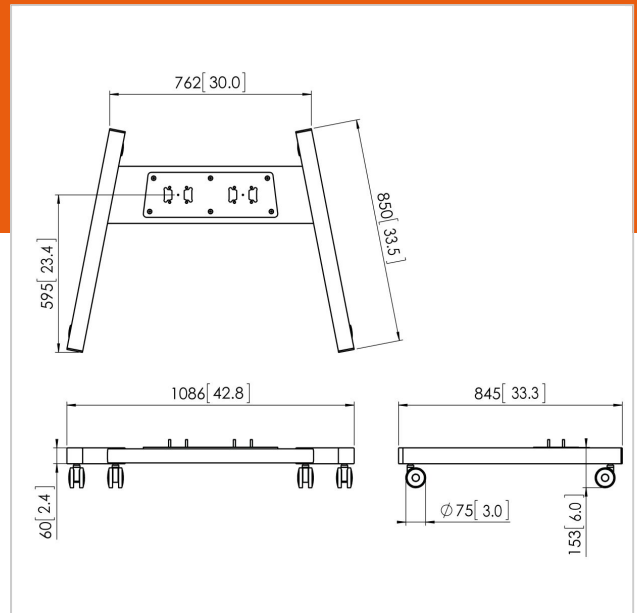

PFT 8530 Wagenrahmen schwarz

Artikelnummer (SKU)
Farbe

7328530
Schwarz

Entscheidende Vorteile

- Einfache Installation

Das PFT 8530 Displaywagen-Rahmen ist Teil des modularen Connect-it-Systems, mit dem Sie eine mobile Lösung erstellen können. Die Doppelstangenkonstruktion ermöglicht die Verwendung für große bis extragroße Bildschirme. Dank der zusätzlichen Stabilität ist sie ideal für interaktive Bildschirme geeignet. Die PFA 9126 wird standardmäßig mit der PFT 8530

Vogel's Connect-it-Bodenlösungen (Standfüße und Wagen) sind ein einzigartig flexibles System. Mit nur einigen wenigen Standardkomponenten können Sie eine Lösung für fast jede Anforderung erstellen. Von einem einzigen Bildschirm-Standfuß in einem Schaufenster, einer Bildschirmaufstellung Rücken-an-Rücken in einem Flughafen bis zu einer beweglichen Videokonferenzanlage für die Verwendung im Unternehmen passen die flexiblen Connect-it-Bodenlösungen für jede Situation. Connect-it-Bodenlösungen sind für kleine bis extragroße Bildschirme mit einem Gewicht von bis zu 160 kg geeignet. Connect-it-Bodenmodule sind in Schwarz und Silber passend für jede Inneneinrichtung erhältlich.

PFT 8530 Wagenrahmen schwarz

www.vogels.com

VOGEL'S HOLDING BV 2019 (c) Alle Rechte vorbehalten.
Vorbehaltlich Druckfehler, technischer und Preisänderungen.
Datum: 2019-05-09

Technische Daten

Produkttyp-Nummer	PFT 8530
Artikelnummer (SKU)	7328530
Farbe	Schwarz
EAN-Einzelbox	8712285323942
Höhe	155
Breite	1084
Tiefe	849
TÜV-zertifiziert	Ja