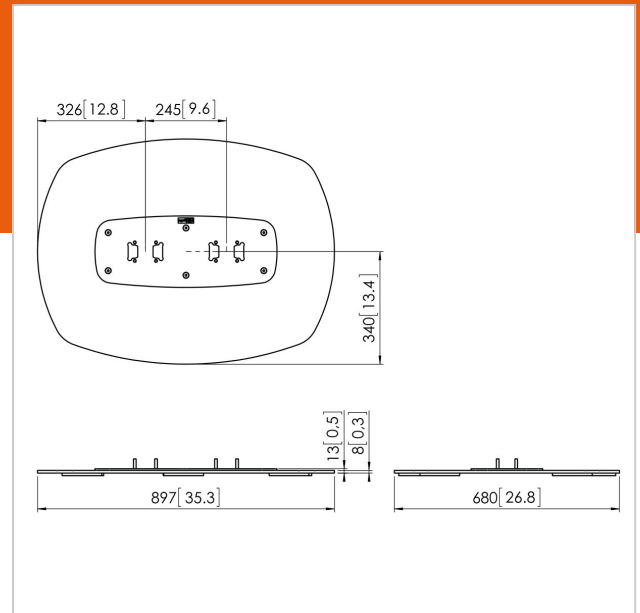

PFF 7050 Bodenplatte Rücken an Rücken schwarz

Artikelnummer (SKU)
Farbe

7327050
Schwarz

Entscheidende Vorteile

- Einfache Installation
- Modular

Die PFF7050 Bodenplatte ist Teil des modularen Connect-it-Systems. Mit dieser Bodenplatte können Sie eine Lösung Rücken-an-Rücken für große bis extragroße Bildschirme erstellen.

Vogel's Connect-it-Bodenlösungen (Standfüße und Wagen) sind ein einzigartig flexibles System. Mit nur einigen wenigen Standardkomponenten können Sie eine Lösung für fast jede Anforderung erstellen. Von einem einzigen Bildschirm-Standfuß in einem Schaufenster, einer Bildschirmaufstellung Rücken-an-Rücken in einem Flughafen bis zu einer beweglichen Videokonferenzanlage für die Verwendung im Unternehmen passen die flexiblen Connect-it-Bodenlösungen für jede Situation. Connect-it-Bodenlösungen sind für kleine bis extragroße Bildschirme mit einem Gewicht von bis zu 160 kg geeignet. Connect-it-Bodenmodule sind in Schwarz und Silber passend für jede Inneneinrichtung erhältlich.