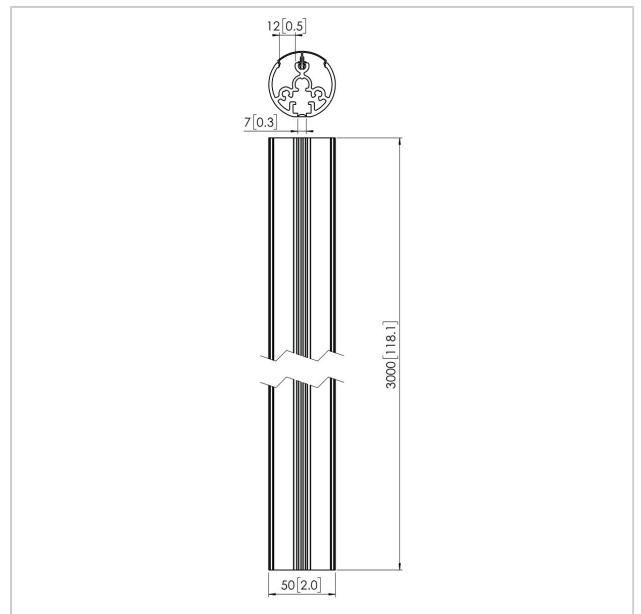

PUC 2130 Profil 300 cm

Artikelnummer (SKU)
Farbe

7221304
Silber

Entscheidende Vorteile

- Kabelführung
- Modular

Die PUC 2130 ist ein 300 cm Abhängungsprofil/Rohr und stellt einen Teil des modularen Connect-it Systems dar, mit dem Sie Ihre eigene Deckenbefestigungslösung für kleine bis mittelgroße Bildschirme realisieren können.

Der PUC 2130 ist mit einem doppelten CIS®-Kabelführungssystem (Cable Inlay System) versehen, mit dem Sie ganz schnell und einfach alle Kabel unsichtbar verlegen. Da das Profil/Rohr aus Aluminium besteht, kann es einfach auf die richtige Länge gesägt werden. Für eine komplette Deckenbefestigungslösung kombinieren Sie dieses Profil/Rohr mit einer der Connect-it Deckenkonsolen oder einem Traversenadapter und einem Connect-it Adapter.

PUC 2130 Profil 300 cm

www.vogels.com

VOGEL'S HOLDING BV 2019 (c) Alle Rechte vorbehalten.
Vorbehaltlich Druckfehler, technischer und Preisänderungen.
Datum: 2019-05-09

Technische Daten

Produkttyp-Nummer	PUC 2130
Artikelnummer (SKU)	7221304
Farbe	Silber
EAN-Einzelbox	8712285317187
Länge	3000
TÜV-zertifiziert	Ja
Max. Gewichtslast (kg)	30
Bildschirme Rückseite an Rückseite	False