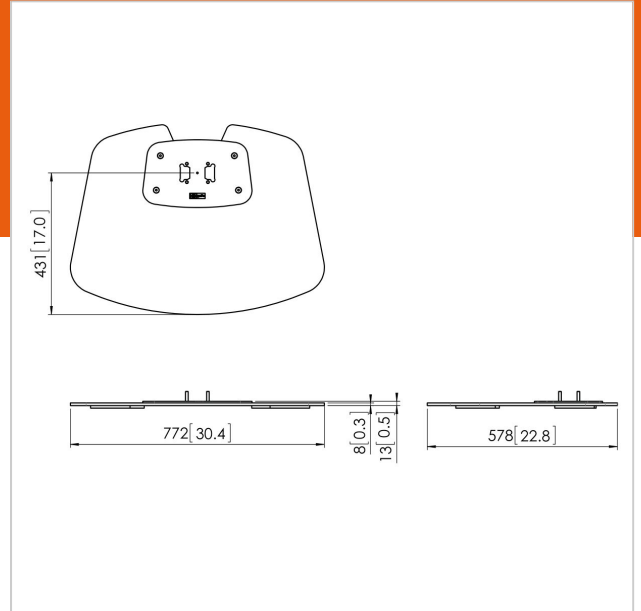

PFF 7020 Bodenplatte schwarz

Artikelnummer (SKU)
Farbe

7327020
Schwarz

Entscheidende Vorteile

- Einfache Installation
- Modular

Die PFF 7020 Bodenplatte ist Teil des modularen Connect-it-Systems, mit dem Sie eine Standfußlösung für mittelgroße bis große Bildschirme erstellen können.

Vogel's Connect-it-Bodenlösungen (Standfüße und Wagen) sind ein einzigartig flexibles System. Mit nur einigen wenigen Standardkomponenten können Sie eine Lösung für fast jede Anforderung erstellen. Von einem einzigen Bildschirm-Standfuß in einem Schaufenster, einer Bildschirmaufstellung Rücken-an-Rücken in einem Flughafen bis zu einer beweglichen Videokonferenzanlage für die Verwendung im Unternehmen passen die flexiblen Connect-it-Bodenlösungen für jede Situation. Connect-it-Bodenlösungen sind für kleine bis extragroße Bildschirme mit einem Gewicht von bis zu 160 kg geeignet. Connect-it-Bodenmodule sind in Schwarz und Silber passend für jede Inneneinrichtung erhältlich.

PFF 7020 Bodenplatte schwarz

www.vogels.com

VOGEL'S HOLDING BV 2019 (c) Alle Rechte vorbehalten.
Vorbehaltlich Druckfehler, technischer und Preisänderungen.
Datum:2019-05-10

Technische Daten

Produkttyp-Nummer	PFF 7020
Artikelnummer (SKU)	7327020
Farbe	Schwarz
EAN-Einzelbox	8712285323744
Höhe	13
Breite	722
Tiefe	578
TÜV-zertifiziert	Ja