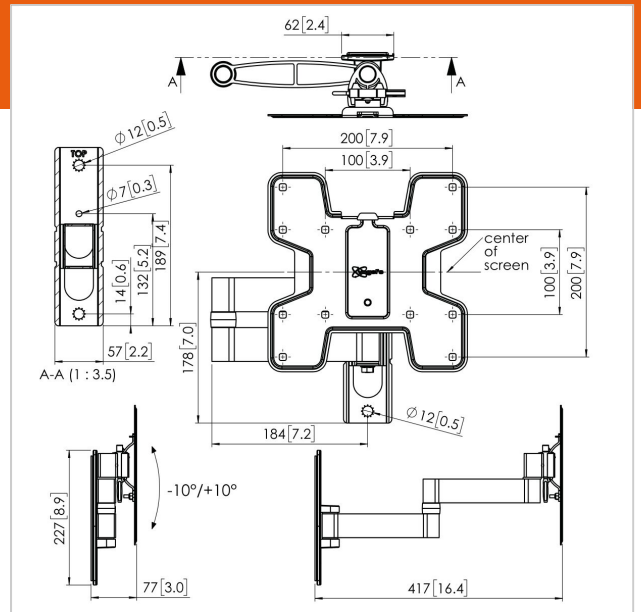

PFW 2040 Display- Wandhalterung schwenk- und neigbar

Artikelnummer (SKU)
Farbe

7320400
Schwarz

Entscheidende Vorteile

- Elegantes erstklassiges Design
- Stufenlos einstellbare Neigung
- Ausrichten nach der Installation möglich
- Vorhängeschloss als Diebstahlschutz

Die unauffällige und schlanke Serie PFW 2000 wurde für die Gastronomie entwickelt.

Im Gastgewerbe geht es darum, Ihrem Gast den bestmöglichen Service zu bieten. Zu diesen Serviceleistungen gehört die Unterhaltung im Zimmer, und dabei erwartet der Gast nur das Beste. Die Serie PFW 2000 ist dank ihrer unauffälligen Ästhetik und dem schlanken Profil perfekt geeignet, Ihre Inhalte ins rechte Licht zu rücken. Das im Lieferumfang enthaltene, unauffällige Vorhängeschloss sorgt für die Sicherheit Ihres Hotel-Fernsehers. Und mit der TÜV-Zertifizierung ist diese Lösung auch außergewöhnlich schlank und sicher.