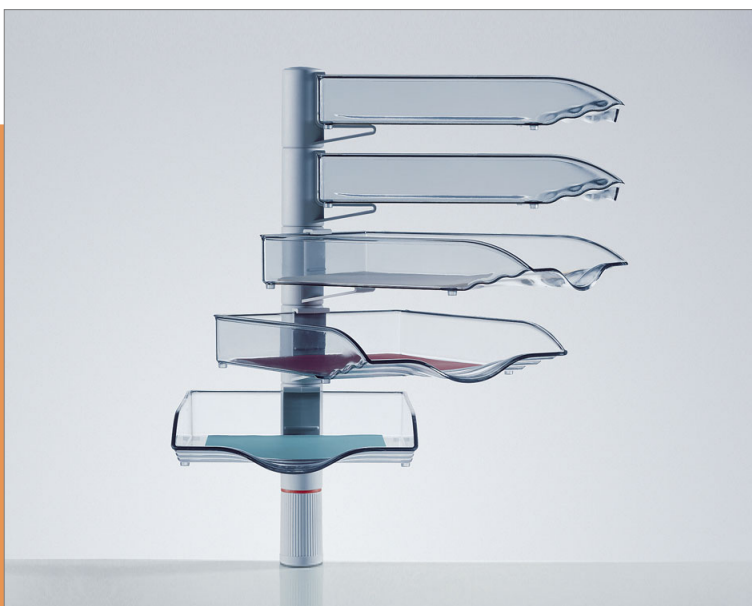

CopySwinger V

Organisation hoch 5. Jede Abteilung hat ihr Fach. Sie sparen Platz und behalten die Übersicht! Ordnung in 1-5 Etagen. Die Ablageschalen können sowohl längs als auch quer, je nach Platzbedarf, eingehängt werden. Der CopySwinger kann mit nahezu allen Produkten des NOVUS Mehrplatzsystems kombiniert werden. Gesamthöhe: 59,5 cm.

Höhe über Tisch: 145 cm
Aktionsbereich: 285-380 mm
Befestigung: Universanzwinge 1

Farbe / Art. Nr. / EAN Nr.

Mit 5 Ablageschalen
59,5 cm hoch:

lichtgrau / 720+5002 / 4009729018637
anthrazit / 720+5005 / 4009729018644