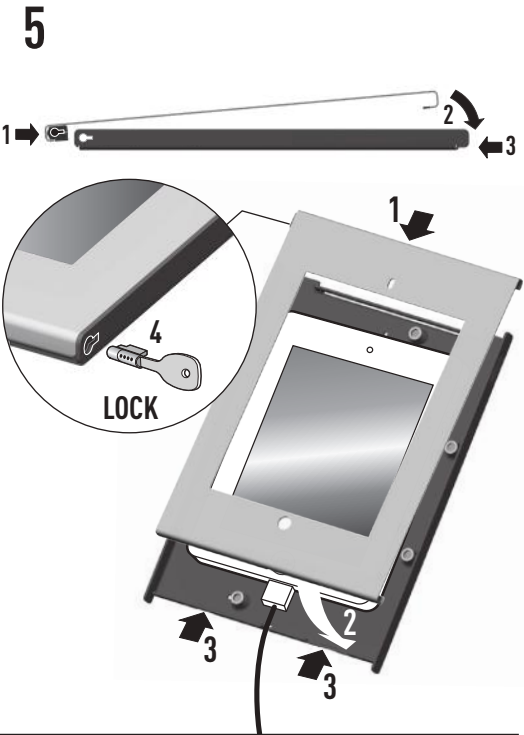

PTS 12XX
Secure Tablet Enclosure

- (A) = 1x (C) = 4x (E) = 1x (G) = 4x
- (B) = 1x (D) = 6x (F) = 2x (H) = 2x

Mounting instructions

- Montagevoorschrift
- Instructions de montage
- Montageanleitung
- Guía de montaje
- Istruzioni di montaggio
- Instruções de montagem
- Monteringsanvisning
- Instrukcja montażu
- Рекомендации по установке

06-2015

SCREWS
NOT INCLUDED

(GB) Subject to printing errors and technical amendments.
 (NL) Drukfouten en technische wijzigingen voorbehouden.
 (F) Sous réserve de fautes d'impression et de modifications techniques.
 (D) Für Druckfehler übernehmen wir keine Verantwortung. Technische Änderungen vorbehalten.
 (E) Reservados errores de imprenta y sujeta a modificaciones.
 (I) Con riserva di modifiche tecniche e di eventuali errori di stampa.
 (P) Reserva-se a ocorrência de gralhas e de modificações técnicas.
 (H) Nyomdahibák és technikai változtatások joga fenntartva.
 (PL) Zastrzega się możliwość występowania błędów drukarskich i zmian technicznych.
 (RUS) Возможны ошибки при печати и технические модификации.