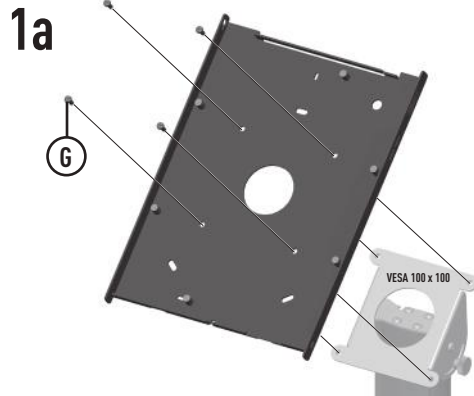

PTS 12XX
Secure Tablet Enclosure

- (A) = 1x (C) = 4x (E) = 1x (G) = 4x
- (B) = 1x (D) = 6x (F) = 2x (H) = 2x

Mounting instructions

- Montagevoorschrift
- Instructions de montage
- Montageanleitung
- Guía de montaje
- Istruzioni di montaggio
- Instruções de montagem
- Monteringsanvisning
- Instrukcja montażu
- Рекомендации по установке