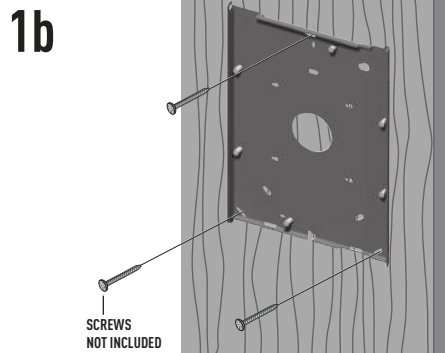

PTS 12XX
Secure Tablet Enclosure

- (A) = 1x (C) = 4x (E) = 1x (G) = 4x
- (B) = 1x (D) = 6x (F) = 2x (H) = 2x

Mounting instructions

- Montagevoorschrift
- Instructions de montage
- Montageanleitung
- Guía de montaje
- Istruzioni di montaggio
- Instruções de montagem
- Monteringsanvisning
- Instrukcja montażu
- Рекомендации по установке