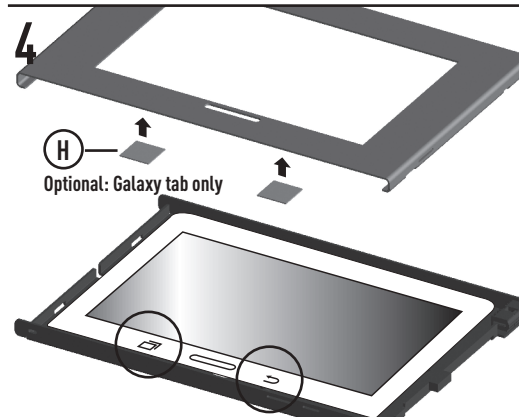

(GB) Subject to printing errors and technical amendments.
(NL) Drukfouten en technische wijzigingen voorbehouden.
(F) Sous réserve de fautes d'impression et de modifications techniques.
(D) Für Druckfehler übernehmen wir keine Verantwortung. Technische Änderungen vorbehalten.
(E) Reservados errores de imprenta y sujeta a modificaciones.
(I) Con riserva di modifiche tecniche e di eventuali errori di stampa.
(P) Reserva-se a ocorrência de gralhas e de modificações técnicas.
(H) Nyomdahibák és technikai változtatások joga fenntartva.
(PL) Zastrzega się możliwość występowania błędów drukarskich i zmian technicznych.
(RUS) Возможны ошибки при печати и технические модификации.