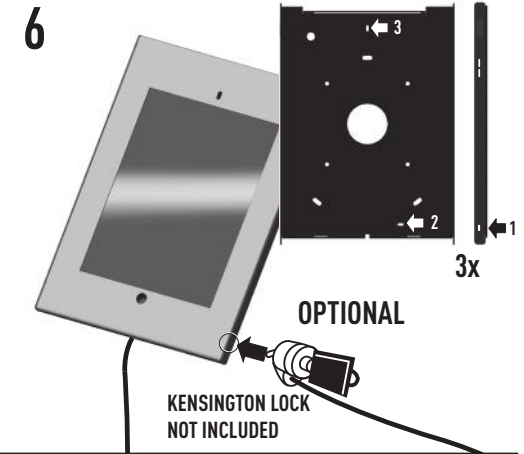

(GB) Subject to printing errors and technical amendments.
(NL) Drukfouten en technische wijzigingen voorbehouden.
(F) Sous réserve de fautes d'impression et de modifications techniques.
(D) Für Druckfehler übernehmen wir keine Verantwortung. Technische Änderungen vorbehalten.
(E) Reservados errores de imprenta y sujeta a modificaciones.
(I) Con riserva di modifiche tecniche e di eventuali errori di stampa.
(P) Reserva-se a ocorrência de gralhas e de modificações técnicas.
(H) Nyomdahibák és technikai változtatások joga fenntartva.
(PL) Zastrzega się możliwość występowania błędów drukarskich i zmian technicznych.
(RUS) Возможны ошибки при печати и технические модификации.