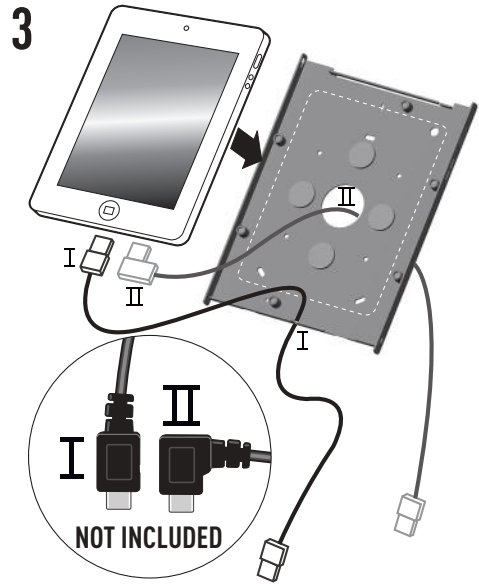

PTS 12XX
Secure Tablet Enclosure

- (A) = 1x (C) = 4x (E) = 1x (G) = 4x
- (B) = 1x (D) = 6x (F) = 2x (H) = 2x

Mounting instructions

- Montagevoorschrift
- Instructions de montage
- Montageanleitung
- Guía de montaje
- Istruzioni di montaggio
- Instruções de montagem
- Monteringsanvisning
- Instrukcja montażu
- Рекомендации по установке

06-2015

SCREWS
NOT INCLUDED

(GB) Subject to printing errors and technical amendments.
 (NL) Drukfouten en technische wijzigingen voorbehouden.
 (F) Sous réserve de fautes d'impression et de modifications techniques.
 (D) Für Druckfehler übernehmen wir keine Verantwortung. Technische Änderungen vorbehalten.
 (E) Reservados errores de imprenta y sujeta a modificaciones.
 (I) Con riserva di modifiche tecniche e di eventuali errori di stampa.
 (P) Reserva-se a ocorrência de gralhas e de modificações técnicas.
 (H) Nyomdahibák és technikai változtatások joga fenntartva.
 (PL) Zastrzega się możliwość występowania błędów drukarskich i zmian technicznych.
 (RUS) Возможны ошибки при печати и технические модификации.