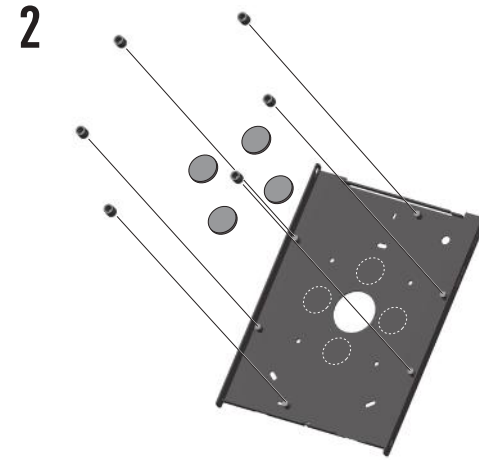

(GB) Subject to printing errors and technical amendments.
(NL) Drukfouten en technische wijzigingen voorbehouden.
(F) Sous réserve de fautes d'impression et de modifications techniques.
(D) Für Druckfehler übernehmen wir keine Verantwortung. Technische Änderungen vorbehalten.
(E) Reservados errores de imprenta y sujeta a modificaciones.
(I) Con riserva di modifiche tecniche e di eventuali errori di stampa.
(P) Reserva-se a ocorrência de gralhas e de modificações técnicas.
(H) Nyomdahibák és technikai változtatások joga fenntartva.
(PL) Zastrzega się możliwość występowania błędów drukarskich i zmian technicznych.
(RUS) Возможны ошибки при печати и технические модификации.