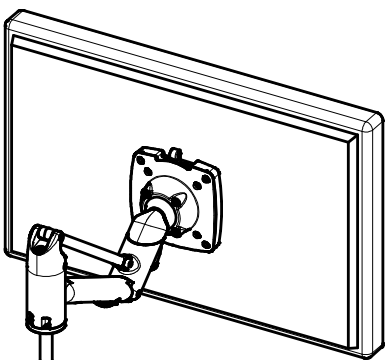

Datenblatt:

796+0819+000

LiftTEC-Tischbefestigung

Zwingenbefestigung

Kabellochbefestigung

Bohrschraubbefestigung

SW 5mm

Technische und Design Änderungen vorbehalten!
Technical and design modifications reserved! 09.03.09

Datenblatt:

985+1089+000

LiftTEC-Arm I ohne Bef. (3-8 Kg)

985+1159+000

LiftTEC-Arm I ohne Bef. (7-15 Kg)

Technische und Design Änderungen vorbehalten!
Technical and design modifications reserved! 09.03.09