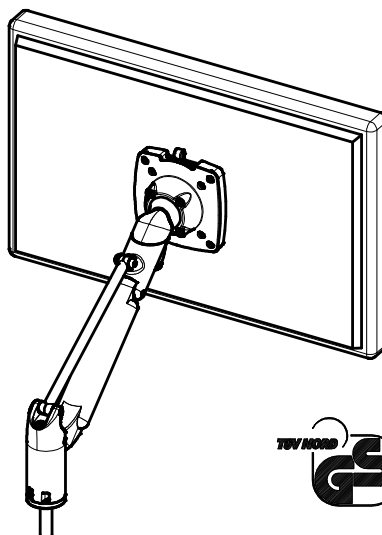

Datenblatt:

796+0819+000

LiftTEC-Tischbefestigung

Zwingenbefestigung

Kabellochbefestigung

Bohrschraubbefestigung

SW 5mm

Technische und Design Änderungen vorbehalten!
Technical and design modifications reserved! 09.03.09

Datenblatt:

985+1089+000

LiftTEC-Arm I ohne Bef. (3-8 Kg)

985+1159+000

LiftTEC-Arm I ohne Bef. (7-15 Kg)

Technische und Design Änderungen vorbehalten!
Technical and design modifications reserved! 09.03.09