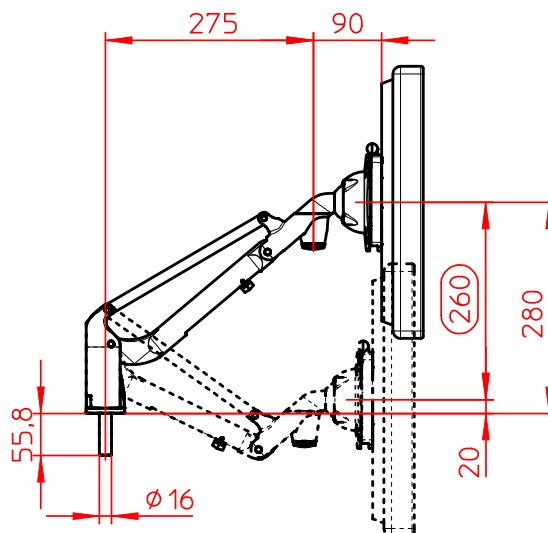

Datenblatt:

796+0819+000

LiftTEC-Tischbefestigung

Zwingenbefestigung

Kabellochbefestigung

Bohrschraubbefestigung

SW 5mm

Technische und Design Änderungen vorbehalten!
Technical and design modifications reserved! 09.03.09

Datenblatt:

985+1089+000

LiftTEC-Arm I ohne Bef. (3-8 Kg)

985+1159+000

LiftTEC-Arm I ohne Bef. (7-15 Kg)

Technische und Design Änderungen vorbehalten!
Technical and design modifications reserved! 09.03.09