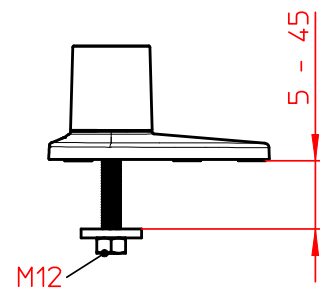

Datenblatt:

796+0819+000

LiftTEC-Tischbefestigung

Zwingenbefestigung

Kabellochbefestigung

Bohrschraubbefestigung

SW 5mm

Technische und Design Änderungen vorbehalten!
Technical and design modifications reserved! 09.03.09

Datenblatt:

985+1089+000

LiftTEC-Arm I ohne Bef. (3-8 Kg)

985+1159+000

LiftTEC-Arm I ohne Bef. (7-15 Kg)

Technische und Design Änderungen vorbehalten!
Technical and design modifications reserved! 09.03.09