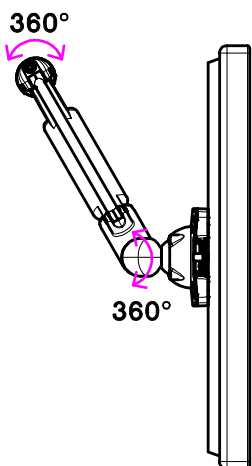

Datenblatt:

796+0819+000

LiftTEC-Tischbefestigung

Zwingenbefestigung

Kabellochbefestigung

Bohrschraubbefestigung

SW 5mm

Technische und Design Änderungen vorbehalten!
Technical and design modifications reserved! 09.03.09

Datenblatt:

985+1089+000

LiftTEC-Arm I ohne Bef. (3-8 Kg)

985+1159+000

LiftTEC-Arm I ohne Bef. (7-15 Kg)

Technische und Design Änderungen vorbehalten!
Technical and design modifications reserved! 09.03.09