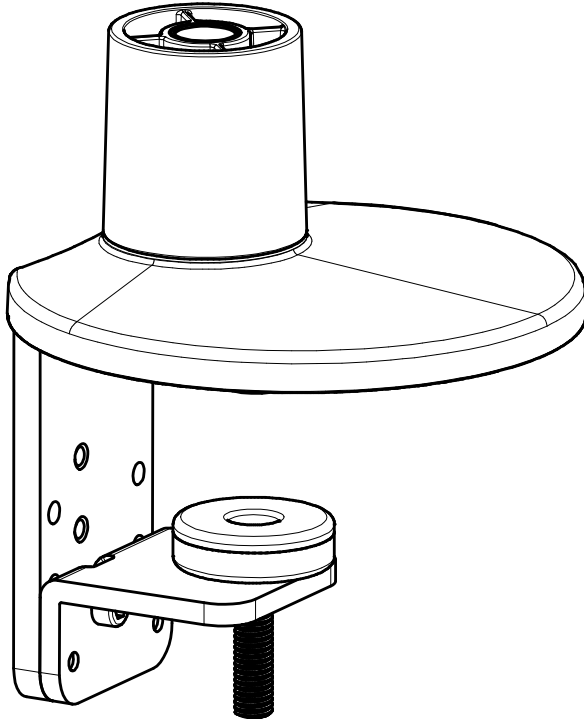

Datenblatt:

796+0819+000

LiftTEC-Tischbefestigung

Zwingenbefestigung

Kabellochbefestigung

Bohrschraubbefestigung

SW 5mm

Technische und Design Änderungen vorbehalten!
Technical and design modifications reserved! 09.03.09

Datenblatt:

985+1089+000

LiftTEC-Arm I ohne Bef. (3-8 Kg)

985+1159+000

LiftTEC-Arm I ohne Bef. (7-15 Kg)

Technische und Design Änderungen vorbehalten!
Technical and design modifications reserved! 09.03.09