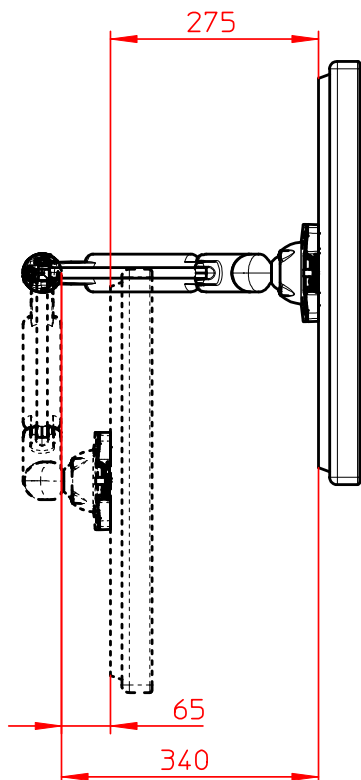

Datenblatt:

796+0819+000

LiftTEC-Tischbefestigung

Zwingenbefestigung

Kabellochbefestigung

Bohrschraubbefestigung

SW 5mm

Technische und Design Änderungen vorbehalten!
Technical and design modifications reserved! 09.03.09

Datenblatt:

985+1089+000

LiftTEC-Arm I ohne Bef. (3-8 Kg)

985+1159+000

LiftTEC-Arm I ohne Bef. (7-15 Kg)

Technische und Design Änderungen vorbehalten!
Technical and design modifications reserved! 09.03.09