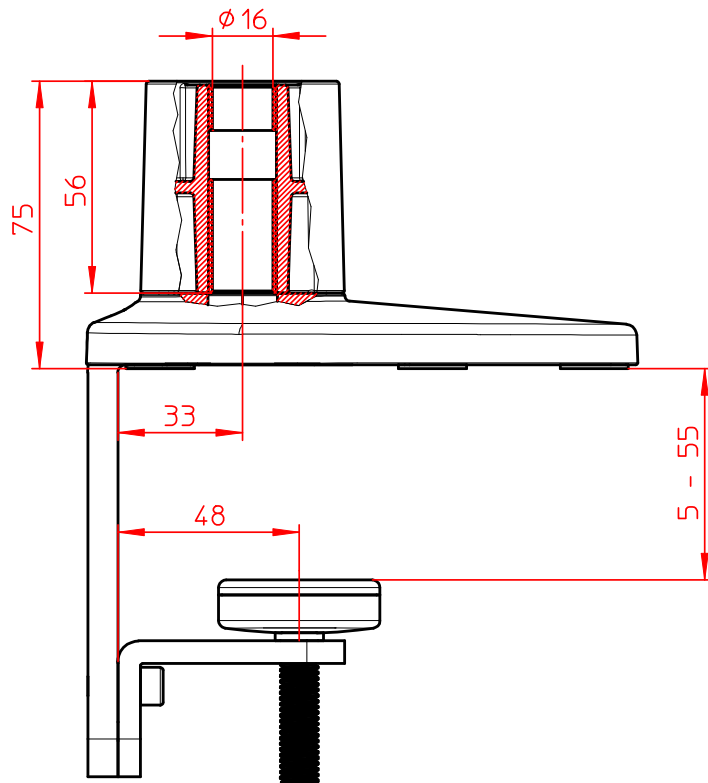

Datenblatt:

796+0819+000

LiftTEC-Tischbefestigung

Zwingenbefestigung

Kabellochbefestigung

Bohrschraubbefestigung

SW 5mm

Technische und Design Änderungen vorbehalten!
Technical and design modifications reserved! 09.03.09

Datenblatt:

985+1089+000

LiftTEC-Arm I ohne Bef. (3-8 Kg)

985+1159+000

LiftTEC-Arm I ohne Bef. (7-15 Kg)

Technische und Design Änderungen vorbehalten!
Technical and design modifications reserved! 09.03.09