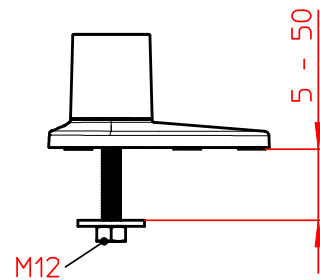

Datenblatt:

796+0819+000

LiftTEC-Tischbefestigung

Zwingenbefestigung

Kabellochbefestigung

Bohrschraubbefestigung

SW 5mm

Technische und Design Änderungen vorbehalten!
Technical and design modifications reserved! 09.03.09

Datenblatt:

985+1089+000

LiftTEC-Arm I ohne Bef. (3-8 Kg)

985+1159+000

LiftTEC-Arm I ohne Bef. (7-15 Kg)

Technische und Design Änderungen vorbehalten!
Technical and design modifications reserved! 09.03.09