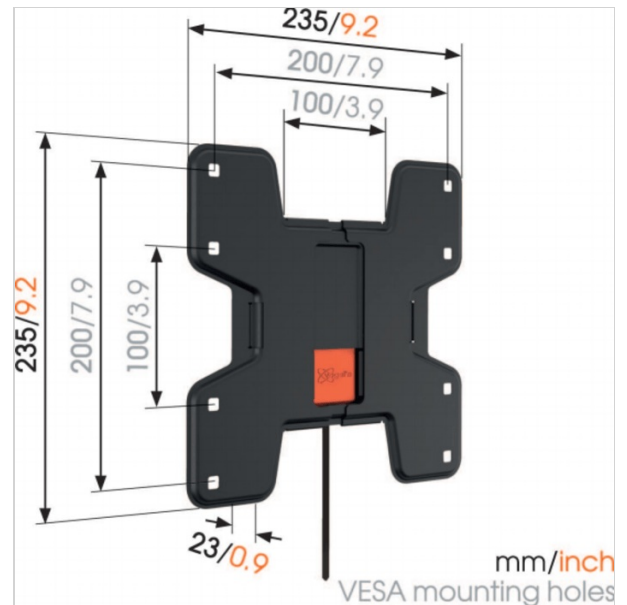

WALL 3105 Flache TV-Wandhalterung

Artikelnummer (SKU) 8350110
Farbe Schwarz

Key benefits

- Einfach clever: Toller Komfort zu einem erschwinglichen Preis
- Montieren Sie Ihren Fernseher nur 2,3 cm von der Wand entfernt
- Rasten Sie Ihren Fernseher sicher ein
- Use the app and mark the first drilling hole easily!

Flache Wandhalterung für kleinere Fernseher

Die starre TV-Wandhalterung WALL 3105 trägt Fernseher bis zu 20 kg. Mit der WALL 3105 lässt sich nahezu jeder Fernseher zwischen 19" und 40" (48-102 cm) flach an der Wand montieren.

Ihren Fernseher ganz einfach und sicher an der Wand befestigen

Suchen Sie nach einer robusten und sicheren Möglichkeit, Ihren Fernseher flach an der Wand zu montieren? Die starre Wandhalterung der WALL-Serie ist eine zuverlässige und einfache Lösung mit der garantierten Qualität aus dem Hause Vogel's. Mit der starren TV-Wandhalterung WALL lässt sich ein Fernseher flach an der Wand montiert. Da es keine beweglichen oder hervorstehenden Teile gibt, besteht nur ein sehr geringes Beschädigungsrisiko.

| | |
|------------------------------------|---|
| Produkttyp-Nummer | WALL 3105 |
| Artikelnummer (SKU) | 8350110 |
| Farbe | Schwarz |
| EAN-Einzelbox | 8712285335266 |
| Produktgröße | S |
| TÜV-zertifiziert | Ja |
| Garantie | Lebensdauer |
| Min. Bildschirmgröße (Zoll) | 19 |
| Max. Bildschirmgröße (Zoll) | 40 |
| Max. Gewichtslast (kg) | 20 |
| Min. hole pattern | n/amm x n/amm |
| Max. hole pattern | n/amm x n/amm |
| Standardmäßige feste VESA-Muster | 100 mm x 100 mm 200 mm x 100 mm 200 mm x 200 mm |
| Max. Schraubengröße | M8 |
| Max. Schnittstellenhöhe (mm) | 235 |
| Max. Breite der Schnittstelle (mm) | 235 |