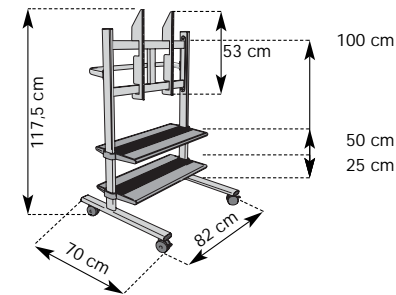

PB175 Universeller Trolley / Ständer

- Für Plasma und LCD/TFT Displays
- Bildschirmdiagonale 36-42" (91-106 cm)
- Höhe 181 cm (192,5 cm inkl. Adapter)
- Max. Belastbarkeit 50 kg
- 4 Rollen, Ø 72 mm (2 davon mit Feststeller)
- 3 Zubehör Ablagen inklusive
- Universal Adapter inklusive
- Schnelle Montage

PB150 Universeller Trolley / Ständer

- Für Plasma und LCD/TFT Displays
- Bildschirmdiagonale 36-42" (91-106 cm)
- Höhe 156 cm (167,5 cm inkl. Adapter)
- Max. Belastbarkeit 50 kg
- 4 Rollen, Ø 72 mm (2 davon mit Feststeller)
- 3 Zubehör Ablagen inklusive
- Universal Adapter inklusive
- Schnelle Montage

PB100 Universeller Trolley / Ständer

- Für Plasma und LCD/TFT Displays
- Bildschirmdiagonale 36-42" (91-106 cm)
- Höhe 106 cm (117,5 cm inkl. Adapter)
- Max. Belastbarkeit 50 kg
- 4 Rollen, Ø 72 mm (2 davon mit Feststeller)
- 2 Zubehör Ablagen inklusive
- Universal Adapter inklusive
- Schnelle Montage