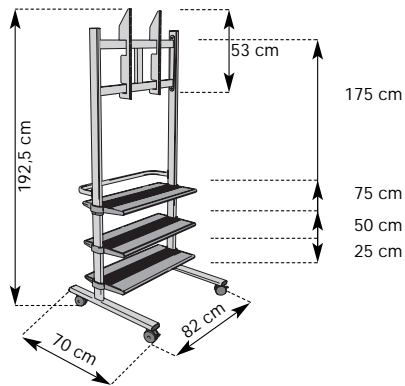

PB175 Universeller Trolley / Ständer

- Für Plasma und LCD/TFT Displays
- Bildschirmdiagonale 36-42" (91-106 cm)
- Höhe 181 cm (192,5 cm inkl. Adapter)
- Max. Belastbarkeit 50 kg
- 4 Rollen, Ø 72 mm (2 davon mit Feststeller)
- 3 Zubehör Ablagen inklusive
- Universal Adapter inklusive
- Schnelle Montage

PB150 Universeller Trolley / Ständer

- Für Plasma und LCD/TFT Displays
- Bildschirmdiagonale 36-42" (91-106 cm)
- Höhe 156 cm (167,5 cm inkl. Adapter)
- Max. Belastbarkeit 50 kg
- 4 Rollen, Ø 72 mm (2 davon mit Feststeller)
- 3 Zubehör Ablagen inklusive
- Universal Adapter inklusive
- Schnelle Montage

PB100 Universeller Trolley / Ständer

- Für Plasma und LCD/TFT Displays
- Bildschirmdiagonale 36-42" (91-106 cm)
- Höhe 106 cm (117,5 cm inkl. Adapter)
- Max. Belastbarkeit 50 kg
- 4 Rollen, Ø 72 mm (2 davon mit Feststeller)
- 2 Zubehör Ablagen inklusive
- Universal Adapter inklusive
- Schnelle Montage