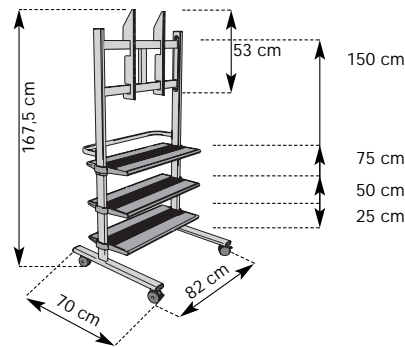

PB175 Universeller Trolley / Ständer

- Für Plasma und LCD/TFT Displays
- Bildschirmdiagonale 36-42" (91-106 cm)
- Höhe 181 cm (192,5 cm inkl. Adapter)
- Max. Belastbarkeit 50 kg
- 4 Rollen, Ø 72 mm (2 davon mit Feststeller)
- 3 Zubehör Ablagen inklusive
- Universal Adapter inklusive
- Schnelle Montage

PB150 Universeller Trolley / Ständer

- Für Plasma und LCD/TFT Displays
- Bildschirmdiagonale 36-42" (91-106 cm)
- Höhe 156 cm (167,5 cm inkl. Adapter)
- Max. Belastbarkeit 50 kg
- 4 Rollen, Ø 72 mm (2 davon mit Feststeller)
- 3 Zubehör Ablagen inklusive
- Universal Adapter inklusive
- Schnelle Montage

PB100 Universeller Trolley / Ständer

- Für Plasma und LCD/TFT Displays
- Bildschirmdiagonale 36-42" (91-106 cm)
- Höhe 106 cm (117,5 cm inkl. Adapter)
- Max. Belastbarkeit 50 kg
- 4 Rollen, Ø 72 mm (2 davon mit Feststeller)
- 2 Zubehör Ablagen inklusive
- Universal Adapter inklusive
- Schnelle Montage