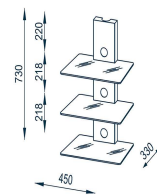

MAJA Wandregal 1622

PRODUKTEIGENSCHAFTEN

- wandbündig montierbar
- Klarglasböden
ESG-Sicherheitsglas
- Belastbarkeit Glasböden 5 kg
- Metallgestell Alu gebürstet
- Kabelführung
- einfache und schnelle Montage

ABMESSUNGEN

- 450 x 730 x 330 mm (BxHxT)

FARBAUSFÜHRUNGEN

1622 9499 Metall Alu - Klarglas

EAN 4000329435015

VERPACKUNGSDATEN

58 x 11 x 40 cm
10,70 kg