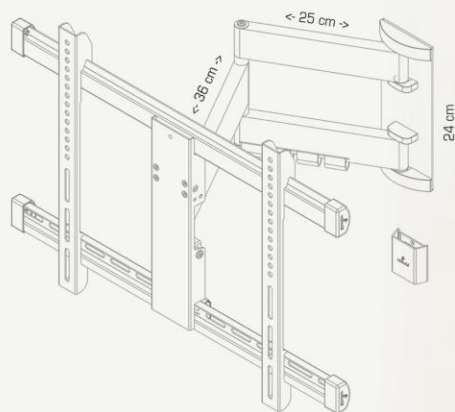

● super flat ● schwenkbar ● neigbar ● ausfahrbar ● einfache Montage

 Kabelmanagement

 180° schwenkbar

 -15° neigbar

 60cm ausfahrbar

 30kg Tragkraft

 Diebstahlschutz

 VESA max 400x600
32"-60"

Circulator
flat

■ Art.-Nr. 3310

■ Art.-Nr. 3311