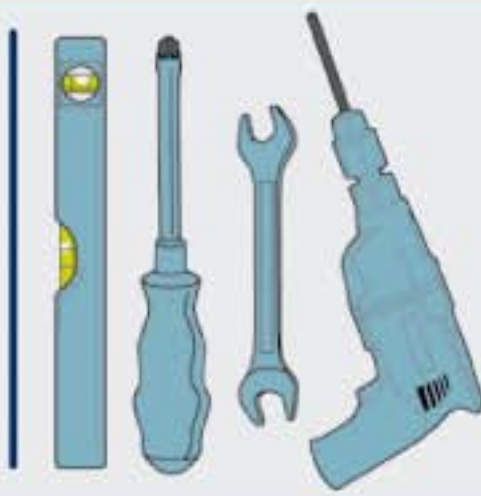

H 10-4 L

LCD Wandhalterung
LCD Wall Mount

1 M4x30 (x4)

2 M5x30 (x4)

3 M6x30 (x4)

4 M8x40 (x4) M8x25 (x4)

5 12x6,5x13 (x4) 18x9x20 (x4) M6 (x8) M8 (x8)

6 Ø10x45 (x6) 6x62 (x6) M6 (x6)