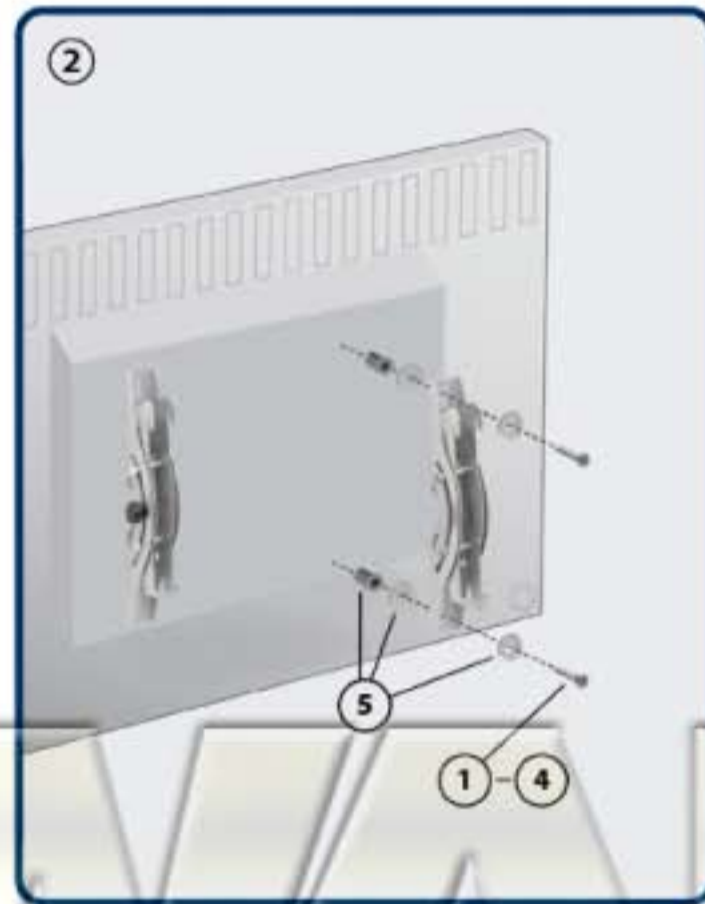

H 10-4 L

LCD Wandhalterung
LCD Wall Mount

1 M4x30 (x4)

2 M5x30 (x4)

3 M6x30 (x4)

4 M8x40 (x4) M8x25 (x4)

5 12x6,5x13 (x4) 18x9x20 (x4) M6 (x8) M8 (x8)

6 Ø10x45 (x6) 6x62 (x6) M6 (x6)

7 5 mm

5 mm

M6x25 (x2)

MONTAGEANLEITUNG
ASSEMBLY INSTRUCTIONS

Montageanleitung
Instrucções de montagem
Montij Rehber
Montierungsanleitung
Návod pro montáž
Instrucciones de montaje
Asamussõlje
Asembly instructions
Oδηγία συναρμολόγησης
Montagehandleiding
Instrucciones de montaje
Montinginstruksjon
Instrucții de montaj
Montážní příručka
Montážna instrukcja
Pagadrijutis
Montarimo instrukcija
Monteringensvejledning
Montezes instrukcja
Instruzioni d'uso

H 10-4 L
LCD WANDHALTERUNG
LCD WALL MOUNT

WALL
TV MOUNT ACCESSORIES