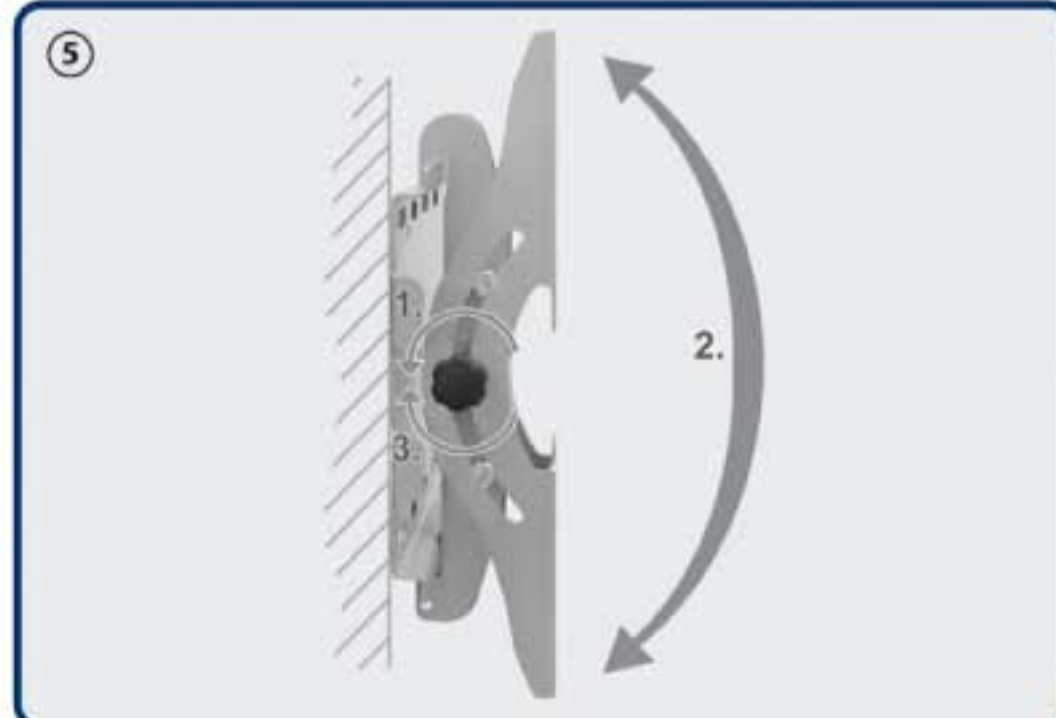

H 10-4 L

LCD Wandhalterung
LCD Wall Mount

1 M4x30 (x4)

2 M5x30 (x4)

3 M6x30 (x4)

4 M8x40 (x4) M8x25 (x4)

5 12x6,5x13 (x4) 18x9x20 (x4) M6 (x8) M8 (x8)

6 Ø10x45 (x6) 6x62 (x6) M6 (x6)

7 5 mm

5 mm

M6x25 (x2)

MONTAGEANLEITUNG
ASSEMBLY INSTRUCTIONS

Montageanleitung
Instrucções de montagem
Montij Rehber
Montierungsanleitung
Návod pro montáž
Instrucciones de montaje
Asamussõlje
Asembly instructions
Oδηγία συναρμολόγησης
Montagehandleiding
Instrucciones de montaje
Montinginstruksjon
Instrucții de montaj
Montážní příručka
Montážna instrukcja
Pagadrijutis
Montarimo instrukcija
Monteringensvejledning
Montezes instrukcja
Instruzioni d'uso