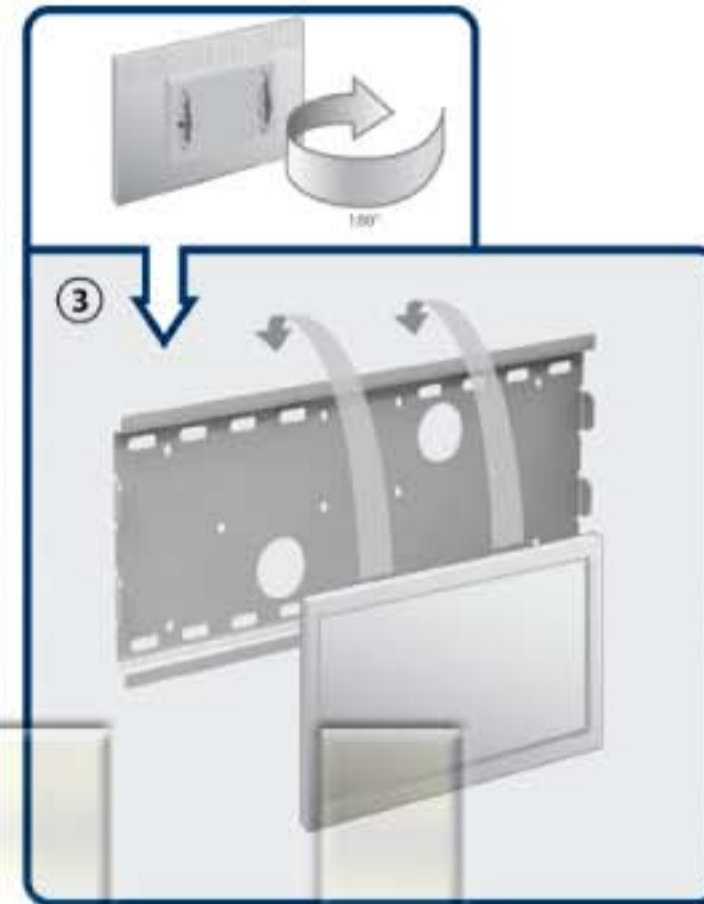

H 10-4 L

LCD Wandhalterung
LCD Wall Mount

1 M4x30 (x4)

2 M5x30 (x4)

3 M6x30 (x4)

4 M8x40 (x4) M8x25 (x4)

5 12x6,5x13 (x4) 18x9x20 (x4) M6 (x8) M8 (x8)

6 Ø10x45 (x6) 6x62 (x6) M6 (x6)

7 5 mm

5 mm

M6x25 (x2)

MONTAGEANLEITUNG
ASSEMBLY INSTRUCTIONS

Montageanleitung
Instrucções de montagem
Montij Rehber
Montierungsanleitung
Návod pro montáž
Instrucciones de montaje
Asamussõlje
Asembly instructions
Oδηγία συναρμολόγησης
Montagehandleiding
Instrucciones de montaje
Montinginstruksjon
Instrucții de montaj
Montážní příručka
Montážna instrukcja
Pagadrijutis
Montarimo instrukcija
Monteringensvejledning
Montezes instrukcja
Instruzioni d'uso

H 10-4 L
LCD WANDHALTERUNG
LCD WALL MOUNT

WALL
TV MOUNT ACCESSORIES