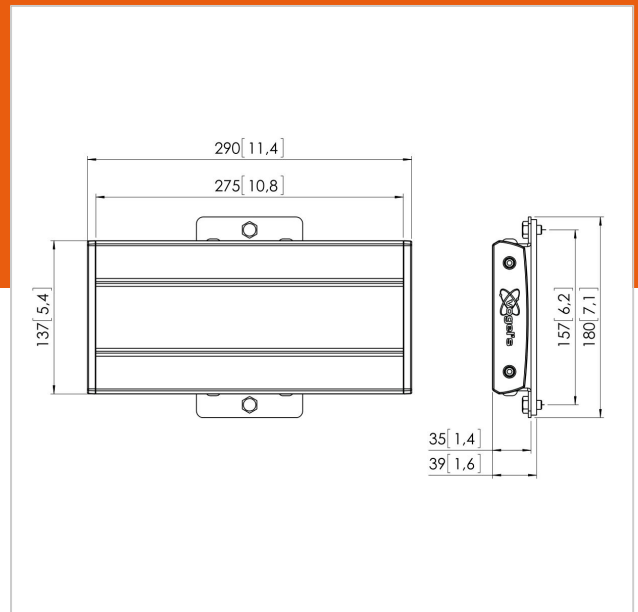

PFB 3402 Display-Adapterbar schwarz

Artikelnummer (SKU)
Farbe

7234020
Schwarz

Entscheidende Vorteile

- Endlos erweiterbar
- Modular
- Schnelle und einfache Montage

Die PFB 3402 Adapterbar ist Teil des modularen Connect-it-Systems, mit dem Sie Ihre eigene Decken-, Boden- oder Wandlösung erstellen können.

Der PFB 3402 eignet sich für mittelgroße bis große Bildschirme mit einem Gewicht von bis zu 80 kg mit einer maximalen horizontalen Befestigung von 225 mm.

PFB 3402 Display-Adapterbar schwarz

www.vogels.com

VOGEL'S HOLDING BV 2019 (c) Alle Rechte vorbehalten.
Vorbehaltlich Druckfehler, technischer und Preisänderungen.
Datum:2019-05-09

Technische Daten

Produkttyp-Nummer	PFB 3402
Artikelnummer (SKU)	7234020
Farbe	Schwarz
EAN-Einzelbox	8712285329401
Breite	290
TÜV-zertifiziert	Ja
Max. Schnittstellenhöhe (mm)	180
Max. Breite der Schnittstelle (mm)	290
Fischer enthalten	Ja
Höhenoptionen	Feste Höhe Feste Höhe (Schraube) Manuell einstellbare Höhe
Max. Schnittstellentiefe (mm)	35
Max. horizontale Lochung (mm)	225
Max. Gewichtslast am Pol (kg)	160
Max. Gewichtslast an der Wand (kg)	53
Min. horizontale Lochung (mm)	100