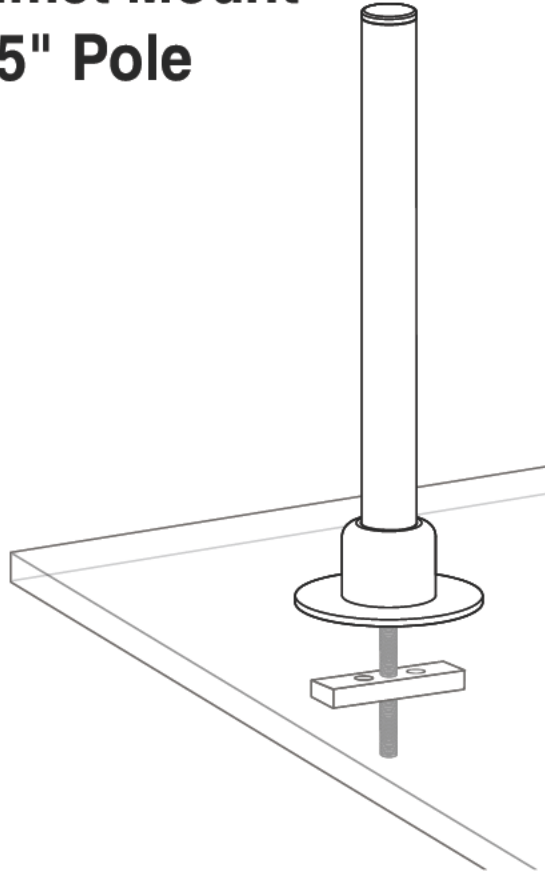

DS100 Series Grommet Mount for 1.5" Pole

USA 1-800-888-8458

Europe +31 20 312.29.39

	A	B	C	D
1	1x 	1x 	1x 	1x
2	8x 	3x 	1x 	1x

9/16"
(14mm)

1

1a

1b