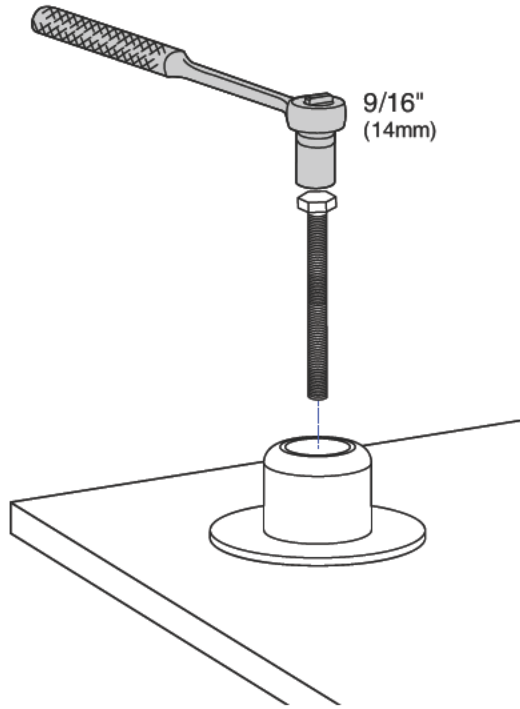

DS100 Series Grommet Mount for 1.5" Pole

USA 1-800-888-8458

Europe +31 20 312.29.39

	A	B	C	D
1	1x 	1x 	1x 	1x
2	8x 	3x 	1x 	1x

9/16"
(14mm)

1

1a

1b