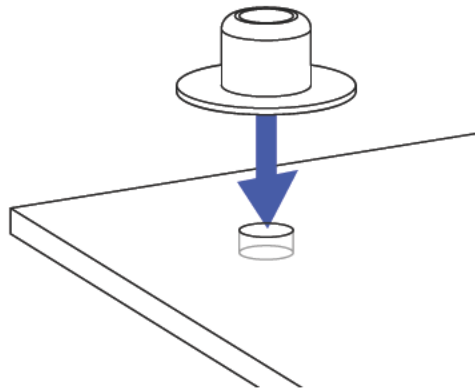

DS100 Series Grommet Mount for 1.5" Pole

USA 1-800-888-8458

Europe +31 20 312.29.39

	A	B	C	D
1	1x 	1x 	1x 	1x
2	8x 	3x 	1x 	1x

9/16"
(14mm)

1

1a

1b