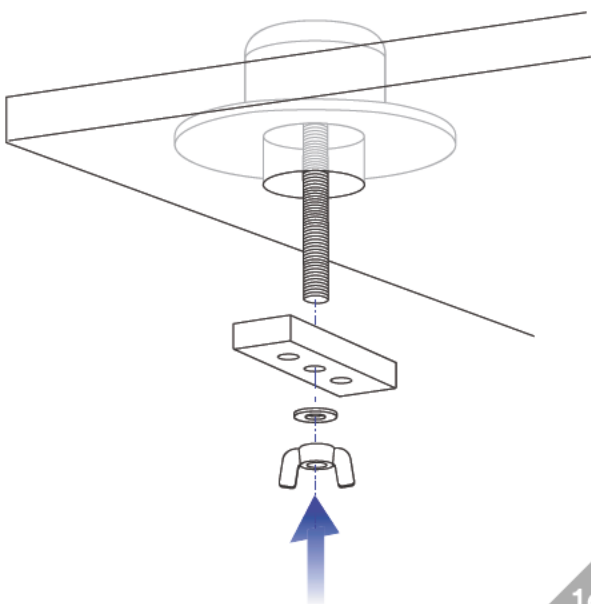

DS100 Series Grommet Mount for 1.5" Pole

USA 1-800-888-8458

Europe +31 20 312.29.39

	A	B	C	D
1	1x 	1x 	1x 	1x
2	8x 	3x 	1x 	1x

9/16"
(14mm)

1

1a

1b