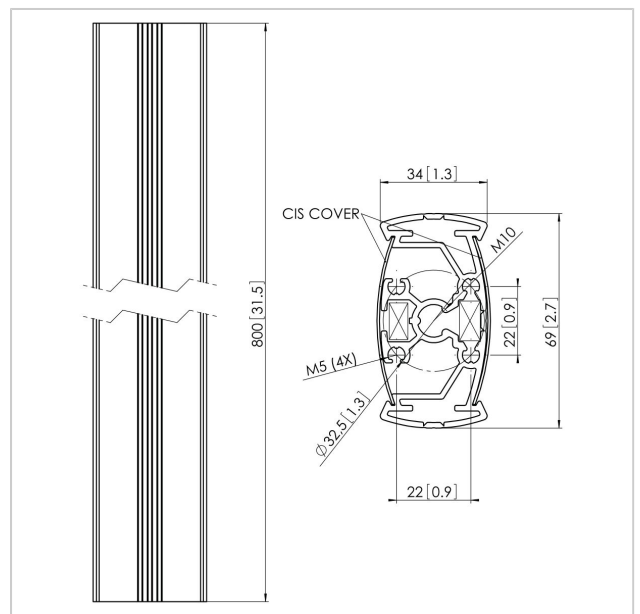

## PUC 2308 Profil 80 cm

Artikelnummer (SKU)  
Farbe

7223084  
Silber

### Entscheidende Vorteile

- Kabelführung
- Modular

Die PUC 2308 ist ein 80 cm Abhängungsprofil/Rohr und stellt einen Teil des modularen Connect-it Systems dar, mit dem Sie Ihre eigene Deckenbefestigungslösung für kleine bis mittelgroße Bildschirme realisieren können.

Der PUC 2308 ist mit einem doppelten CIS®-Kabelführungssystem (Cable Inlay System) versehen, mit dem Sie ganz schnell und einfach alle Kabel unsichtbar verlegen. Da das Profil/Rohr aus Aluminium besteht, kann es einfach auf die richtige Länge gesägt werden. Die Connect-it Profile/Rohre können einfach kundenspezifisch geändert werden. Indem Sie die Kunststoffabdeckleiste des Connect-it Profils/Rohres bekleben oder durch eine eigene Leiste ersetzen, kann diese an Ihren Hausstil oder Ihre Einrichtung angepasst werden. Mit dem PFI 3010 Adapter können mehrere Bildschirme übereinander und/oder Rücken an Rücken montiert werden. Für eine komplette Deckenbefestigungslösung kombinieren Sie dieses Profil/Rohr mit einer der Connect-it Deckenkonsolen oder einem Traversenadapter und einem Connect-it Adapter.

## Technische Daten

Produkttyp-Nummer	PUC 2308
Artikelnummer (SKU)	7223084
Farbe	Silber
EAN-Einzelbox	8712285317200
Länge	800
TÜV-zertifiziert	Ja
Max. Gewichtslast (kg)	30
Bildschirme Rückseite an Rückseite	True