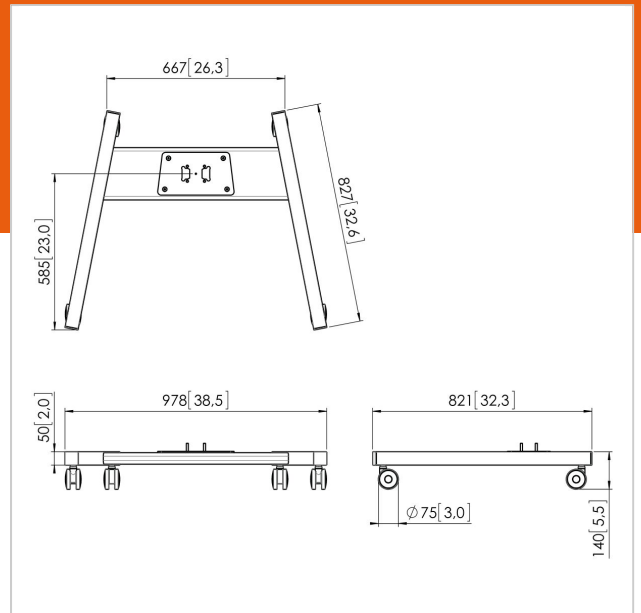

## PFT 8520 Wagenrahmen schwarz

Artikelnummer (SKU)  
Farbe

7328520  
Schwarz

Das PFT 8520 Displaywagen-Rahmen ist Teil des modularen Connect-it-Systems, mit dem Sie eine mobile Lösung für mittelgroße bis große Bildschirme erstellen können.

Vogel's Connect-it-Bodenlösungen (Standfüße und Wagen) sind ein einzigartig flexibles System. Mit nur einigen wenigen Standardkomponenten können Sie eine Lösung für fast jede Anforderung erstellen. Von einem einzigen Bildschirm-Standfuß in einem Schaufenster, einer Bildschirmaufstellung Rücken-an-Rücken in einem Flughafen bis zu einer beweglichen Videokonferenzanlage für die Verwendung im Unternehmen passen die flexiblen Connect-it-Bodenlösungen für jede Situation. Connect-it-Bodenlösungen sind für kleine bis extragroße Bildschirme mit einem Gewicht von bis zu 160 kg geeignet. Connect-it-Bodenmodule sind in Schwarz und Silber passend für jede Inneneinrichtung erhältlich.

## Technische Daten

Produkttyp-Nummer	PFT 8520
Artikelnummer (SKU)	7328520
Farbe	Schwarz
EAN-Einzelbox	8712285323904
Höhe	148
Breite	978
Tiefe	826
TÜV-zertifiziert	Ja