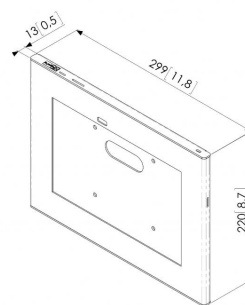

## **PTS 1212 TabLock für Samsung Galaxy Tab 3 und 4 10.1, Home-Taste vollständig verdeckt**

Tablet-PCs wie das Samsung Galaxy Tab werden zunehmend auch für öffentliche Anwendungen in Geschäften, in Museen und Ausstellungsräumen verwendet. Vogel's Professional hat ein sicheres Gehäuse für das Samsung Galaxy Tab 3 und 4 10.1 namens TabLock entwickelt. TabLock bietet Schutz vor Diebstahl und unerwünschter Bedienung des Tablets.

**Höhenverstellbar**

Nein

**Lochmuster (mm)**

Min. 100x100 / Max. 100x100

## PTS 1212 TabLock für Samsung Galaxy Tab 3 und 4 10.1, Home-Taste vollständig verdeckt

Wir haben ein elegantes und schmales Gehäuse aus hochwertigem Aluminium und Stahl entwickelt, welches das Galaxy Tab in öffentlichen Bereichen schützt. Das sichere TabLock-Gehäuse kann direkt an der Wand oder mit VESA-Befestigungslöchern (100 x 100 mm) an allen VESA-kompatiblen Haltern von Vogel's befestigt werden. Das sichere TabLock-Gehäuse kann dank des einzigartigen neuen Verriegelungsmechanismus mit Schlüssel und Schloss schnell und einfach geöffnet werden.

### Logistische Informationen

EAN-Code Produkt	8712285327162
Nettogewicht einschließlich Verpackung (kg)	1.5
Single Box Width (mm)	230
Länge der Einzelverpackung (mm)	315
Höhe der Einzelverpackung (mm)	45