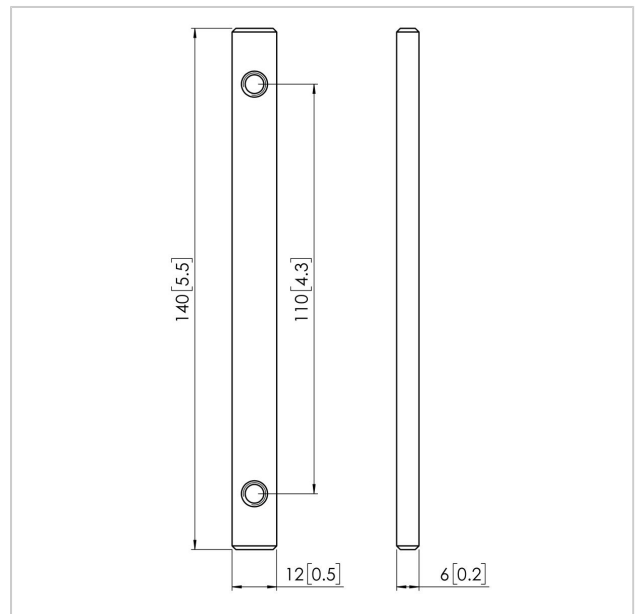

PUA 9501 Profilverbinder für PUC 21xx/23xx

Artikelnummer (SKU)
Farbe

7295014
Edelstahl

Mit dem PUA 9501 können 2 Abhängungsprofile/Rohre aus der Connect-it Reihe (PUC 2108, PUC 2115, PUC 2130, PUC 2308, PUC 2315, PUC 2330) miteinander verbunden werden.

Die PFA 9033 ist ein Zubehörregal für einen DVD-Player, einen Laptop, Dokumentation usw. Mehrere Regale können auf einem Wagen oder Ständer verwendet werden. Dieses Regal kann sowohl an der Vorder- als auch an der Rückseite des Wagens/Ständers verwendet werden, wodurch es sehr vielseitig ist.

PUA 9501 Profilverbinder für PUC 21xx/23xx

www.vogels.com

VOGEL'S HOLDING BV 2019 (c) Alle Rechte vorbehalten.
Vorbehaltlich Druckfehler, technischer und Preisänderungen.
Datum: 2019-04-26

Technische Daten

Produkttyp-Nummer	PUA 9501
Artikelnummer (SKU)	7295014
Farbe	Edelstahl
EAN-Einzelbox	8712285317361
Max. Gewichtslast (kg)	30