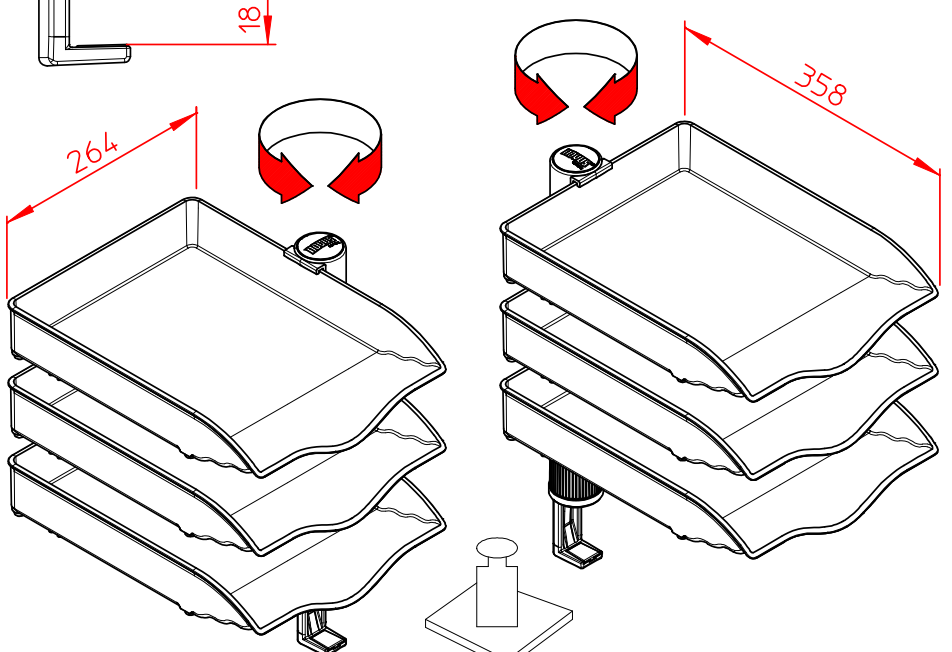

Datenblatt:

720+300*+000

CS CopySwinger III

novus[®]

max. 3kg

Technische und Design Änderungen vorbehalten
Technical and design modifications reserved! 15.10.07

869-0625