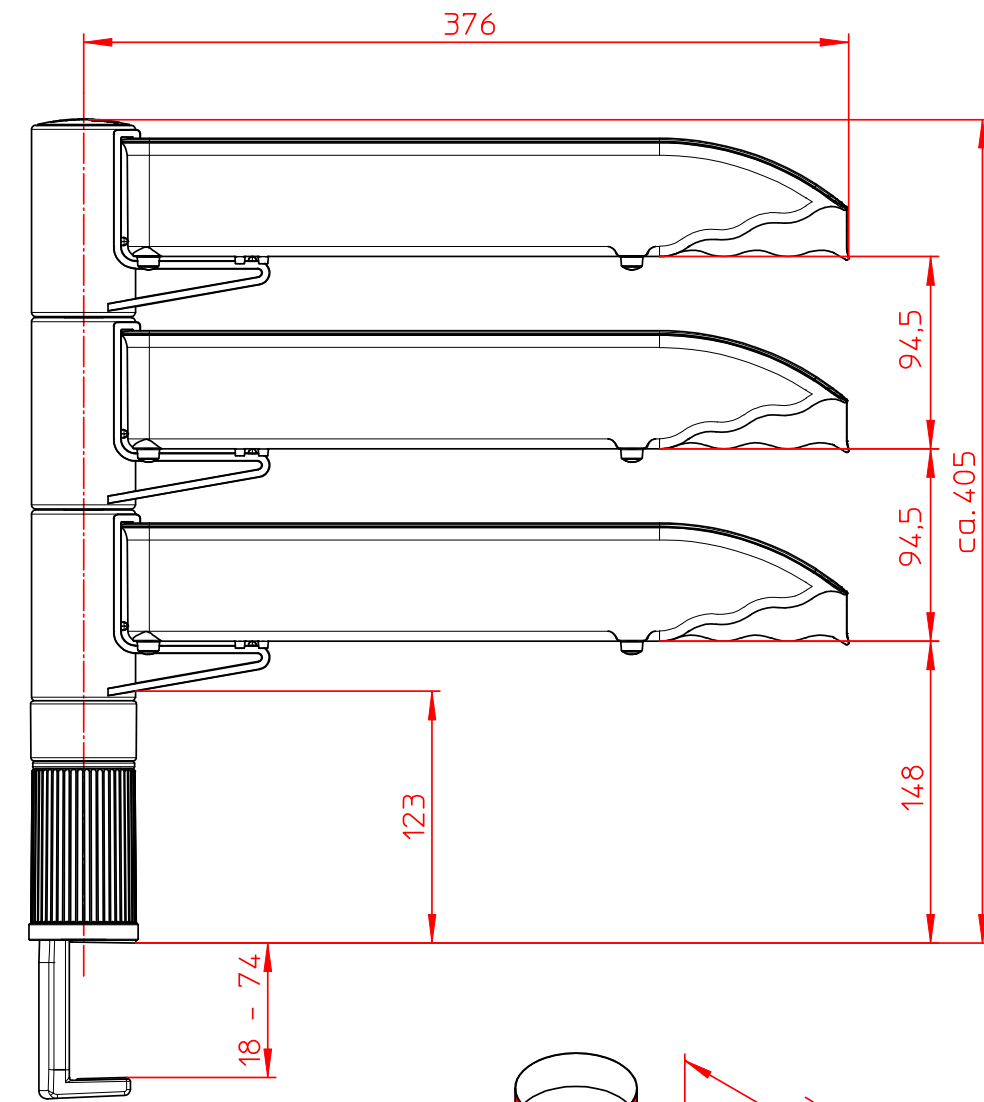

Datenblatt:

720+300*+000

CS CopySwinger III

novus[®]

max. 3kg

Technische und Design Änderungen vorbehalten
Technical and design modifications reserved! 15.10.07

869-0625