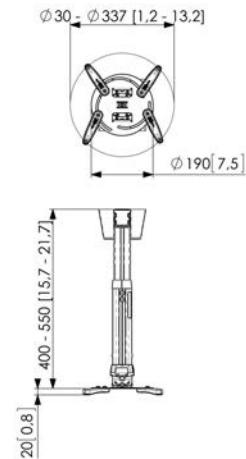

PPC 1540 Projektor-Deckenhalter

Der Projektorhalter PPC 1540 ist ein in der Höhe einstellbarer Projektorhalter, der speziell für die neueste Generation der Projektoren mit einem Gewicht von bis zu 15 kg gedacht ist. Der Projektoradapter ist mit einer Feineinstellmöglichkeit für die präzise Ausrichtung mit der Projektionsfläche ausgestattet. Nach der Ausrichtung bleibt der Projektor in seiner Position. Durch Drehen des einzigartigen Reibrings wird eventuell vorhandenes Spiel der Adapterverbindungen beseitigt, was aus dem Halter eine solide und sehr stabile Lösung macht.

Ergänzende Farben

Silber

Garantie

5 Jahre

PPC 1540 Projektor-Deckenhalter

Kits für in der Höhe einstellbare Projektor-Deckenhalter können verwendet werden, wenn die Höhe der Decke nicht bekannt ist oder Flexibilität gewünscht wird. Diese Halter werden in 3 Längen geliefert, was eine variable Höheneinstellung von 400 bis 1350 mm ermöglicht. Das CIS® Cable Inlay System geht über die gesamte Länge des Profils und ermöglicht sogar die Verlegung der Kabel nach der Installation. Das CIS® bietet ausreichend Platz für alle erforderlichen Kabel und ermöglicht es Ihnen, alle Kabel innerhalb von Sekunden zu verstecken.

Merkmale

Logistische Informationen

EAN-Code Produkt	8712285325168
Nettogewicht (kg)	3.3
Single Box Width (mm)	258
Single Box Length (mm)	428
Single Box Height (mm)	136