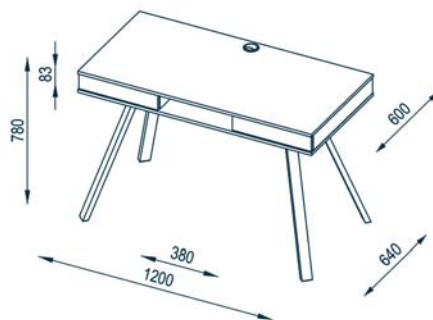

PRODUKTEIGENSCHAFTEN

- ABS-Kante
- Schreibtischaufsatz auch wandbündig montierbar
- Metalluntergestell
- Push-to-open Schubladen auf Metallauszugsschienen
- Ablagefach
- Kabeldurchlass
- Holzdekore Nachbildung
- kratzfest durch Melaminharzbeschichtung
- einfache und schnelle Montage

ABMESSUNGEN

- 1.200 x 780 x 640mm (BxHxT)

FARBAUSFÜHRUNGEN

4087 5539 Icy-weiß

EAN 4000329949390

4087 8056 Eiche Trüffel sägerau - weiß Hochglanz

EAN 4000329949802

VERPACKUNGSDATEN

80 x 13 x 62 cm
8,80 kg

131 x 8 x 62 cm
22,50 kg

PRODUKTEIGENSCHAFTEN

- ABS-Kante
- Schreibtischaufsatz auch wandbündig montierbar
- Metalluntergestell
- Push-to-open Schubladen auf Metallauszugsschienen
- Ablagefach
- Kabeldurchlass
- Holzdekore Nachbildung
- kratzfest durch Melaminharzbeschichtung
- einfache und schnelle Montage