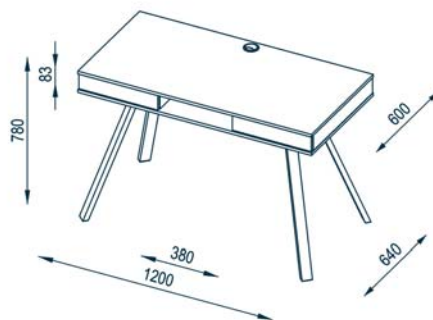

ABMESSUNGEN

- 1.200 x 780 x 640mm (BxHxT)

FARBAUSFÜHRUNGEN

4087 5539 Icy-weiß

EAN 4000329949390

4087 8056 Eiche Trüffel sägerau - weiß Hochglanz

EAN 4000329949802

VERPACKUNGSDATEN

80 x 13 x 62 cm
8,80 kg

131 x 8 x 62 cm
22,50 kg

PRODUKTEIGENSCHAFTEN

- ABS-Kante
- Schreibtischaufsatz auch wandbündig montierbar
- Metalluntergestell
- Push-to-open Schubladen auf Metallauszugsschienen
- Ablagefach
- Kabeldurchlass
- Holzdekore Nachbildung
- kratzfest durch Melaminharzbeschichtung
- einfache und schnelle Montage

80 x 13 x 62 cm
8,80 kg

131 x 8 x 62 cm
22,50 kg