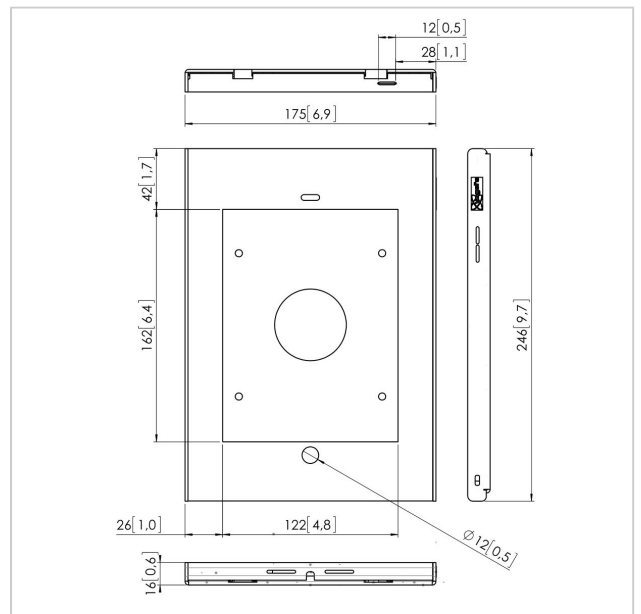

PTS 1215 TabLock für iPad mini 1 / 2 / 3 HTZ

Artikelnummer (SKU)
Farbe

7495214
Silber

Entscheidende Vorteile

- Elegantes erstklassiges Design
- Diebstahlschutz

Tablet-PCs wie das iPad werden zunehmend auch für öffentliche Anwendungen in Geschäften, in Museen und Ausstellungsräumen verwendet. Vogel's Professional hat ein sicheres Gehäuse für das iPad mini namens TabLock entwickelt. TabLock bietet Schutz vor Diebstahl und unerwünschter Bedienung des Tablets.

Wir haben ein elegantes und schmales Gehäuse aus hochwertigem Aluminium und Stahl entwickelt, welches das iPad in öffentlichen Bereichen schützt. Das sichere TabLock-Gehäuse für iPads kann direkt an der Wand oder mit VESA-Befestigungslöchern (100 x 100 mm) an allen VESA-kompatiblen Haltern von Vogel's befestigt werden. Das sichere TabLock-Gehäuse kann dank des einzigartigen neuen Verriegelungsmechanismus in Kombination mit Schlüssel und Schloss schnell und einfach geöffnet werden. Vogel's Professional entwickelt regelmäßig neue TabLocks. Die aktuellsten Informationen hierzu erhalten Sie auf unserer Website.

Produkttyp-Nummer	PTS 1215
Artikelnummer (SKU)	7495214
Farbe	Silber
EAN-Einzelbox	8712285327186
Verschließbar	True
Tablet-Marke und -Modell(e)	Apple iPad Mini 1 / 2 / 3
Tablet-Hometaste Verdeckt oder Zugänglich	Accessible Toegankelijk Zugänglich Accessibile Accessible Accesible Доступно Dostępny Tilgængeligt
Produktlinie	TabLock