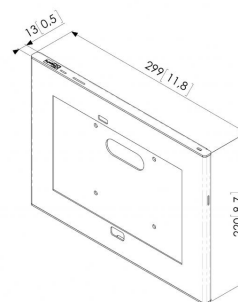

PTS 1211 TabLock für Samsung Galaxy Tab 3 und 4 10.1, Home-Taste zugänglich

Tablet-PCs wie das Samsung Galaxy Tab werden zunehmend auch für öffentliche Anwendungen in Geschäften, in Museen und Ausstellungsräumen verwendet. Vogel's Professional hat ein sicheres Gehäuse für das Samsung Galaxy Tab 3 und 4 10.1 namens TabLock entwickelt. TabLock bietet Schutz vor Diebstahl und unerwünschter Bedienung des Tablets.

Höhenverstellbar

Nein

PTS 1211 TabLock für Samsung Galaxy Tab 3 und 4 10.1, Home-Taste zugänglich

Wir haben ein elegantes und schmales Gehäuse aus hochwertigem Aluminium und Stahl entwickelt, welches das Galaxy Tab in öffentlichen Bereichen schützt. Das sichere TabLock-Gehäuse kann direkt an der Wand oder mit VESA-Befestigungslöchern (100 x 100 mm) an allen VESA-kompatiblen Haltern von Vogel's befestigt werden. Das sichere TabLock-Gehäuse kann dank des einzigartigen neuen Verriegelungsmechanismus mit Schlüssel und Schloss schnell und einfach geöffnet werden.

Merkmale

Logistische Informationen

EAN-Code Produkt	8712285327148
Nettogewicht einschließlich Verpackung (kg)	1.5
Single Box Width (mm)	230
Länge der Einzelverpackung (mm)	315
Höhe der Einzelverpackung (mm)	45