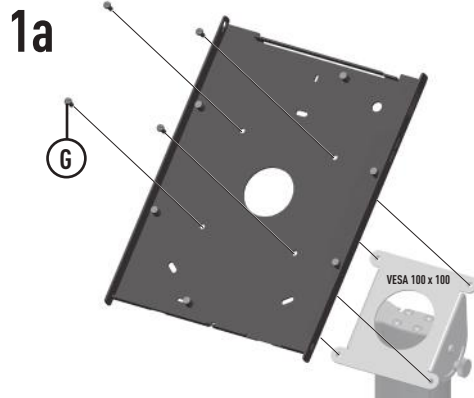

**PTS 12XX**  
Secure Tablet Enclosure

- (A) = 1x
- (C) = 4x
- (E) = 1x
- (G) = 4x
- (B) = 1x
- (D) = 6x
- (F) = 2x
- (H) = 2x

**Mounting instructions**

- Montagevoorschrift
- Instructions de montage
- Montageanleitung
- Guía de montaje
- Istruzioni di montaggio
- Instruções de montagem
- Monteringsanvisning
- Instrukcja montażu
- Рекомендации по установке