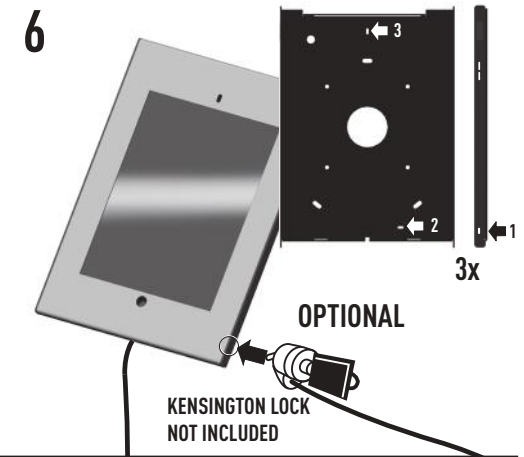

(GB) Subject to printing errors and technical amendments.
(NL) Drukfouten en technische wijzigingen voorbehouden.
(F) Sous réserve de fautes d'impression et de modifications techniques.
(D) Für Druckfehler übernehmen wir keine Verantwortung. Technische Änderungen vorbehalten.
(E) Reservados errores de imprenta y sujeta a modificaciones.
(I) Con riserva di modifiche tecniche e di eventuali errori di stampa.
(P) Reserva-se a ocorrência de gralhas e de modificações técnicas.
(H) Nyomdahibák és technikai változtatások joga fenntartva.
(PL) Zastrzega się możliwość występowania błędów drukarskich i zmian technicznych.
(RUS) Возможны ошибки при печати и технические модификации.