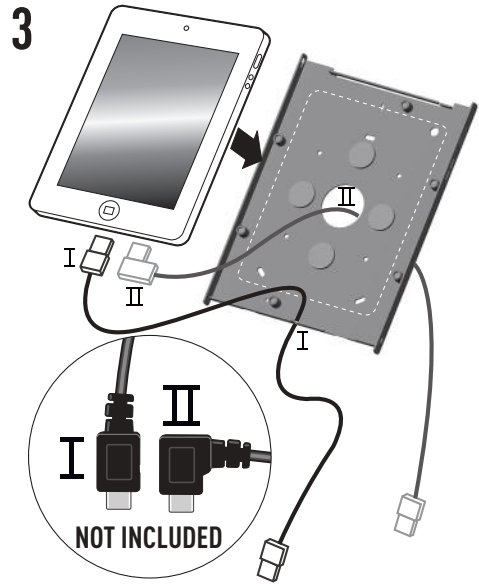

**PTS 12XX**  
Secure Tablet Enclosure

- (A) = 1x
- (C) = 4x
- (E) = 1x
- (G) = 4x
- (B) = 1x
- (D) = 6x
- (F) = 2x
- (H) = 2x

**Mounting instructions**

- Montagevoorschrift
- Instructions de montage
- Montageanleitung
- Guía de montaje
- Istruzioni di montaggio
- Instruções de montagem
- Monteringsanvisning
- Instrukcja montażu
- Рекомендации по установке

06-2015

SCREWS  
NOT INCLUDED

(GB) Subject to printing errors and technical amendments.  
 (NL) Drukfouten en technische wijzigingen voorbehouden.  
 (F) Sous réserve de fautes d'impression et de modifications techniques.  
 (D) Für Druckfehler übernehmen wir keine Verantwortung. Technische Änderungen vorbehalten.  
 (E) Reservados errores de imprenta y sujeta a modificaciones.  
 (I) Con riserva di modifiche tecniche e di eventuali errori di stampa.  
 (P) Reserva-se a ocorrência de gralhas e de modificações técnicas.  
 (H) Nyomdahibák és technikai változtatások joga fenntartva.  
 (PL) Zastrzega się możliwość występowania błędów drukarskich i zmian technicznych.  
 (RUS) Возможны ошибки при печати и технические модификации.