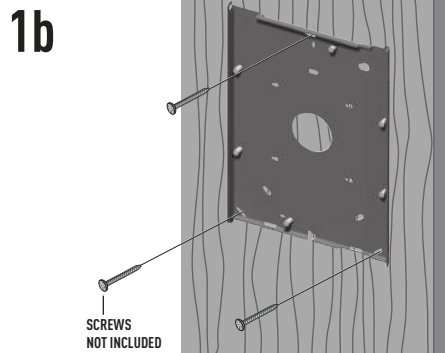

**PTS 12XX**  
Secure Tablet Enclosure

- (A) = 1x
- (C) = 4x
- (E) = 1x
- (G) = 4x
- (B) = 1x
- (D) = 6x
- (F) = 2x
- (H) = 2x

**Mounting instructions**

- Montagevoorschrift
- Instructions de montage
- Montageanleitung
- Guía de montaje
- Istruzioni di montaggio
- Instruções de montagem
- Monteringsanvisning
- Instrukcja montażu
- Рекомендации по установке