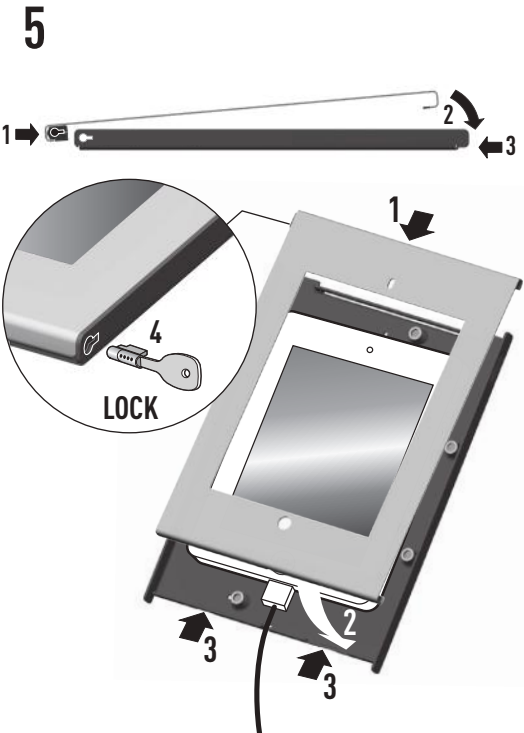

**PTS 12XX**  
Secure Tablet Enclosure

- (A) = 1x
- (C) = 4x
- (E) = 1x
- (G) = 4x
- (B) = 1x
- (D) = 6x
- (F) = 2x
- (H) = 2x

**Mounting instructions**

- Montagevoorschrift
- Instructions de montage
- Montageanleitung
- Guía de montaje
- Istruzioni di montaggio
- Instruções de montagem
- Monteringsanvisning
- Instrukcja montażu
- Рекомендации по установке

06-2015

SCREWS  
NOT INCLUDED

(GB) Subject to printing errors and technical amendments.  
 (NL) Drukfouten en technische wijzigingen voorbehouden.  
 (F) Sous réserve de fautes d'impression et de modifications techniques.  
 (D) Für Druckfehler übernehmen wir keine Verantwortung. Technische Änderungen vorbehalten.  
 (E) Reservados errores de imprenta y sujeta a modificaciones.  
 (I) Con riserva di modifiche tecniche e di eventuali errori di stampa.  
 (P) Reserva-se a ocorrência de gralhas e de modificações técnicas.  
 (H) Nyomdahibák és technikai változtatások joga fenntartva.  
 (PL) Zastrzega się możliwość występowania błędów drukarskich i zmian technicznych.  
 (RUS) Возможны ошибки при печати и технические модификации.