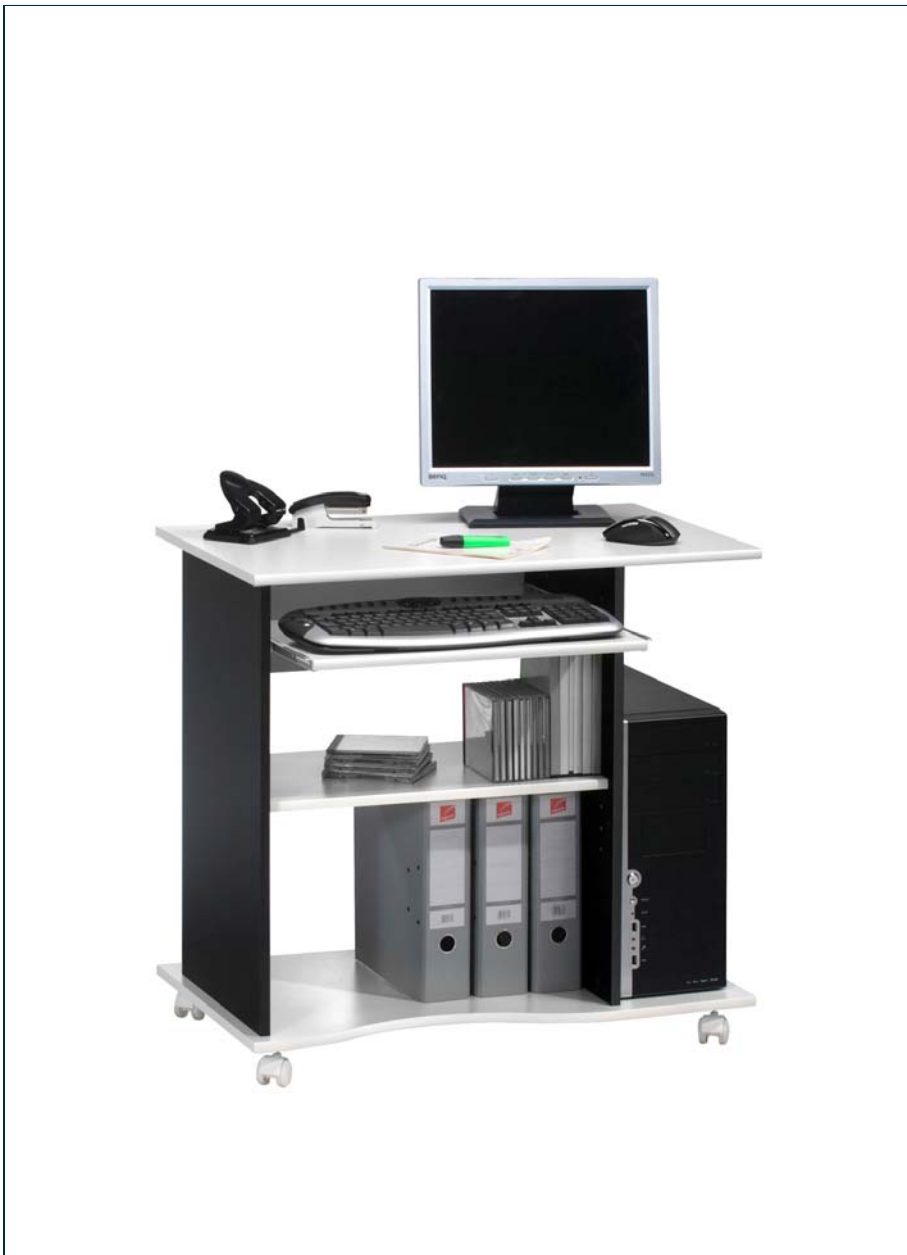

# MAJA Computertisch 4024

## PRODUKTEIGENSCHAFTEN

- Böden mit Tonnenprofil
- optimaler Sitzkomfort durch Kontur-Unterboden
- Tastaturauszug
- kugelgeführter Metallauszug
- Towerstellfläche
- ein höhenverstellbarer Einlegeboden
- 4 stabile Doppelrollen
- Holzdekore Nachbildung
- kratzfest durch Melaminharzbeschichtung
- einfache und schnelle Montage

## ABMESSUNGEN

- 800 x 750 x 500 mm (BxHxT)

### PRODUKTEIGENSCHAFTEN

- Böden mit Tonnenprofil
- optimaler Sitzkomfort durch Kontur-Unterboden
- Tastaturauszug
- kugelgeführter Metallauszug
- Towerstellfläche
- ein höhenverstellbarer Einlegeboden
- 4 stabile Doppelrollen
- Holzdekore Nachbildung
- kratzfest durch Melaminharzbeschichtung
- einfache und schnelle Montage