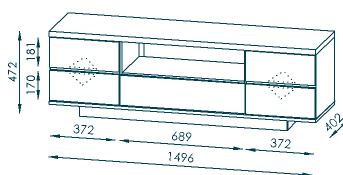

ABMESSUNGEN

(BxHxT) 1496 x 470 x 402 mm

FARBAUSFÜHRUNGEN

	
7707 7056	EAN 4000329022000
Riviera Eiche - weiß Hochglanz	
	
7707 9156	EAN 4000329022017
betonoptik - weiß Hochglanz	

VERPACKUNGSDATEN

	
93 x 11 x 44 cm	161 x 9 x 48 cm
17,5 kg	25,5 kg

QUALITÄTSMERKMALE

MAJA Lowboard 7707

PRODUKTEIGENSCHAFTEN

- Gerätefach
- Push-to-open Türen und Klappfach
- höhenverstellbare Einlegeböden
- ABS-Kante
- Tragfähigkeit 110 kg
- Holzdekore Nachbildung
- kratzfest durch Melaminharzbeschichtung
- einfache und schnelle Montage