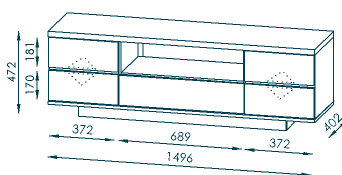

MAJA Lowboard 7707

PRODUKTEIGENSCHAFTEN

- Gerätefach
- Push-to-open Türen und Klappfach
- höhenverstellbare Einlegeböden
- ABS-Kante
- Tragfähigkeit 110 kg
- Holzdekore Nachbildung
- kratzfest durch Melaminharzbeschichtung
- einfache und schnelle Montage

ABMESSUNGEN

(BxHxT) 1496 x 470 x 402 mm

FARBAUSFÜHRUNGEN

	
7707 7056	EAN 4000329022000
Riviera Eiche - weiß Hochglanz	
	
7707 9156	EAN 4000329022017
betonoptik - weiß Hochglanz	

VERPACKUNGSDATEN

	
93 x 11 x 44 cm	161 x 9 x 48 cm
17,5 kg	25,5 kg

QUALITÄTSMERKMALE

MAJA Lowboard 7707

PRODUKTEIGENSCHAFTEN

- Gerätefach
- Push-to-open Türen und Klappfach
- höhenverstellbare Einlegeböden
- ABS-Kante
- Tragfähigkeit 110 kg
- Holzdekore Nachbildung
- kratzfest durch Melaminharzbeschichtung
- einfache und schnelle Montage