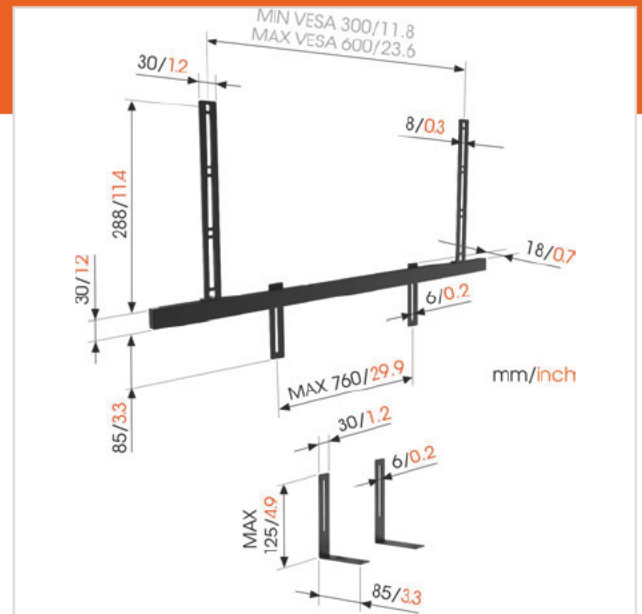

SOUND 3550 Sound Bar Mount

Artikelnummer (SKU)
Farbe

8153550
Schwarz

Entscheidende Vorteile

- Sorgen Sie für die beste Hörposition
- Sound, der sich mit Ihrem Fernseher dreht
- Problemlose Ausrichtung und Installation

SOUND 3550 Sound Bar Mount

www.vogels.com

VOGEL'S HOLDING BV 2019 (c) Alle Rechte vorbehalten.
Vorbehaltlich Druckfehler, technischer und Preisänderungen.
Datum:2019-07-08

Technische Daten

Produkttyp-Nummer	SOUND 3550
Artikelnummer (SKU)	8153550
Farbe	Schwarz
EAN-Einzelbox	8712285343582
Max. Gewichtslast (kg)	6.5
Speaker brand	Universell
Speaker models	Universell
Wasserwaage enthalten	Nein
Lieferumfang	<ul style="list-style-type: none">• Inbusschlüssel• Montageanleitungen• TV-Montagesatz