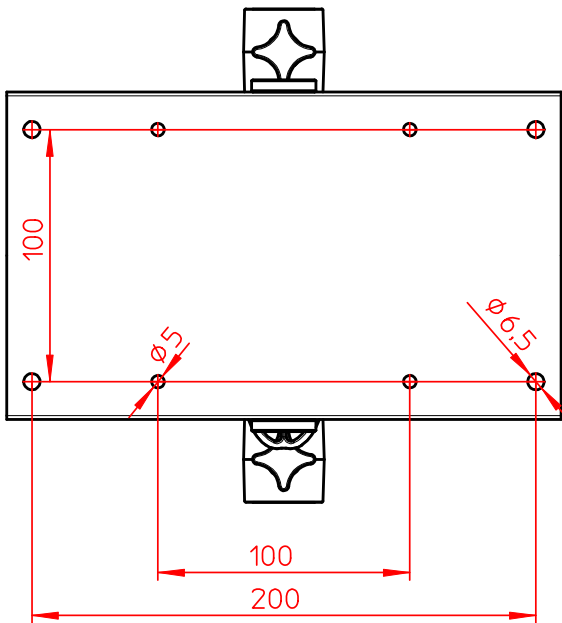

Datenblatt:
 962+0029+000
 TSS-Tragarm 32

20kg

STANDARD

Technische und Design Änderungen vorbehalten!
 Technical and design modifications reserved! 30.10.08