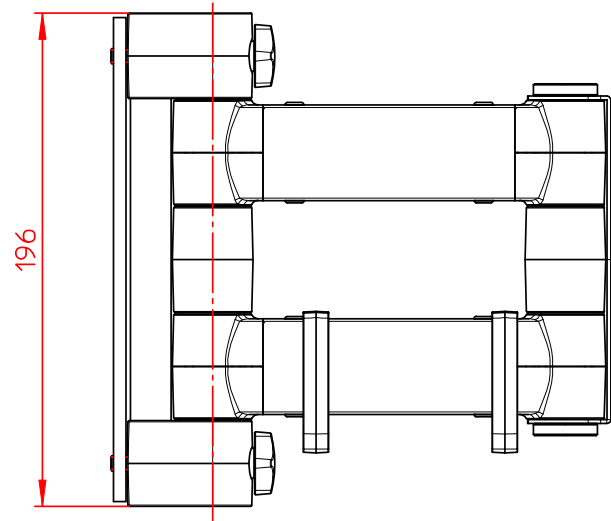

Datenblatt:
 962+0029+000
 TSS-Tragarm 32

20kg

STANDARD

Technische und Design Änderungen vorbehalten!
 Technical and design modifications reserved! 30.10.08