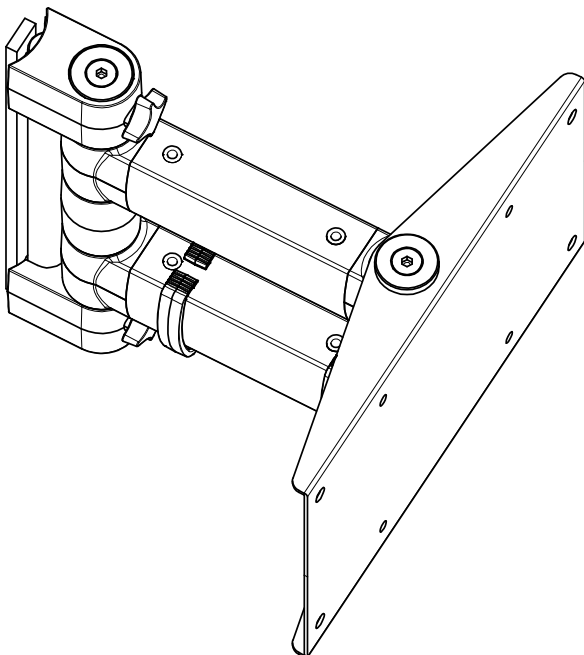

Datenblatt:
 962+0029+000
 TSS-Tragarm 32

20kg

STANDARD

Technische und Design Änderungen vorbehalten!
 Technical and design modifications reserved! 30.10.08