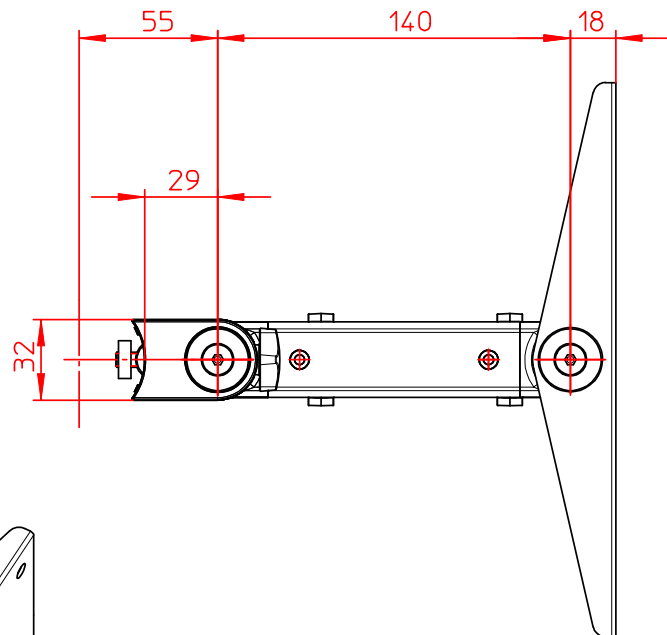

Datenblatt:
 962+0029+000
 TSS-Tragarm 32

20kg

STANDARD

Technische und Design Änderungen vorbehalten!
 Technical and design modifications reserved! 30.10.08