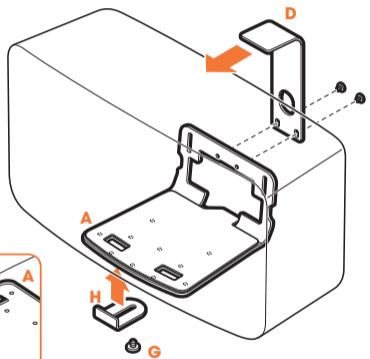

SONOS PLAY:5