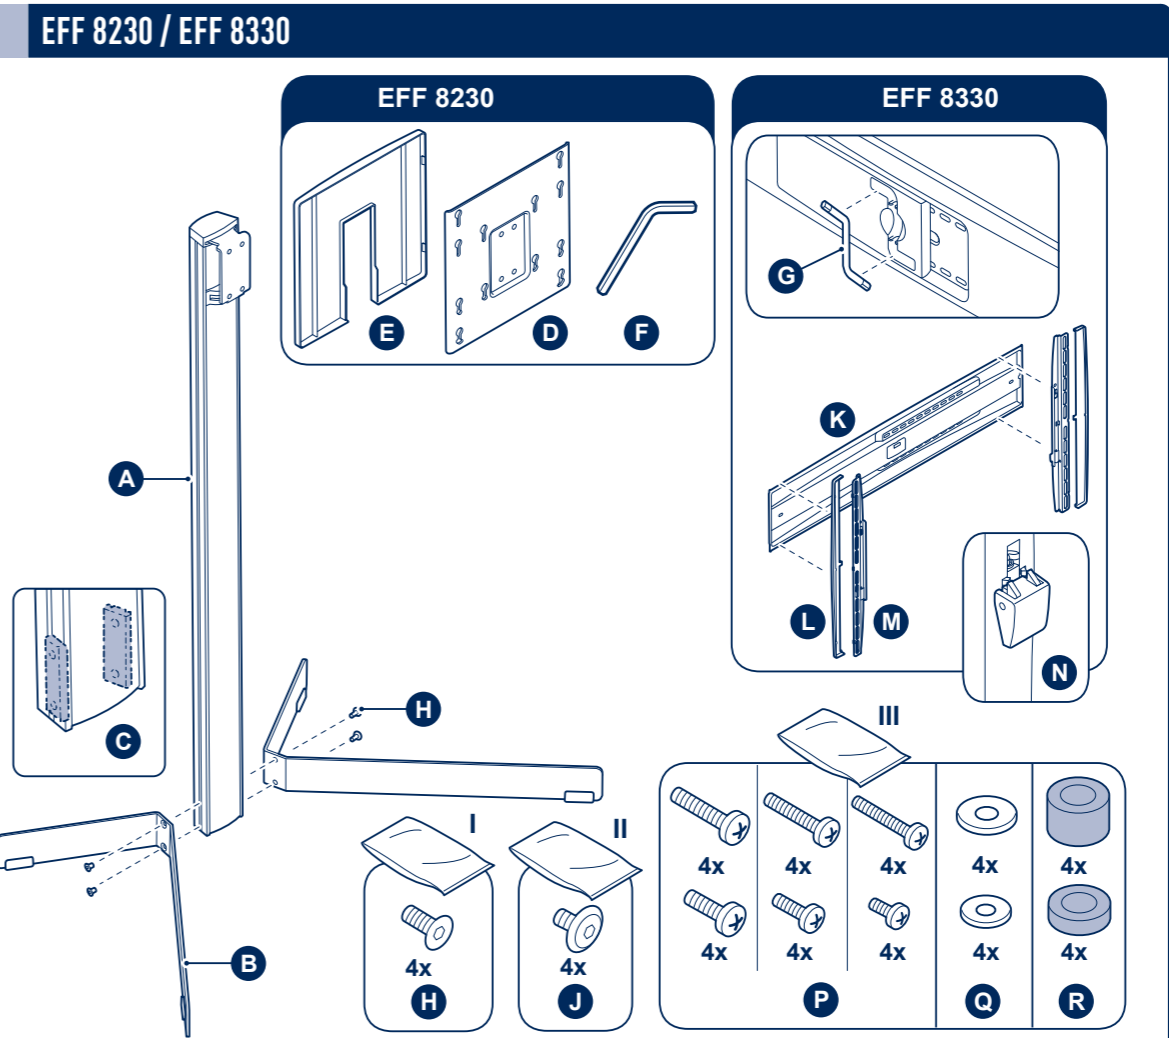

OPTIONAL EFA 8825 AV SUPPORT (MAX. 1x)

Mounting instructions
 Montageanleitung
 Consignes d'installation
 Montagevoorschrift
 Instrucciones de montaje
 Istruzioni di montaggio

Manual de montagem
 Montageföreskrifter
 Instrukcja montażu
 Инструкция по сборке и установке
 Návod k montáži

Návod na montáž
 Szerelési előírás
 Montaj klavuzu
 Instruccijoni de montaj
 Вказівки по монтажі
 設置の説明書

1 2 3 4 MOUNTING INSTRUCTIONS

Vogel's Holding BV 2010 © all rights reserved.

Visit www.vogels.com for more information

EFF 8230
 EFF 8330

Important
 Wichtig
 Important
 Belangrijk
 Importante
 Importante
 Viktigt
 Ważne
 Важно
 Důležitý
 Dôležitý
 Fontos
 Önemli
 Important

Для монтажу необхідно 2 людини Important

Важливо
 重要