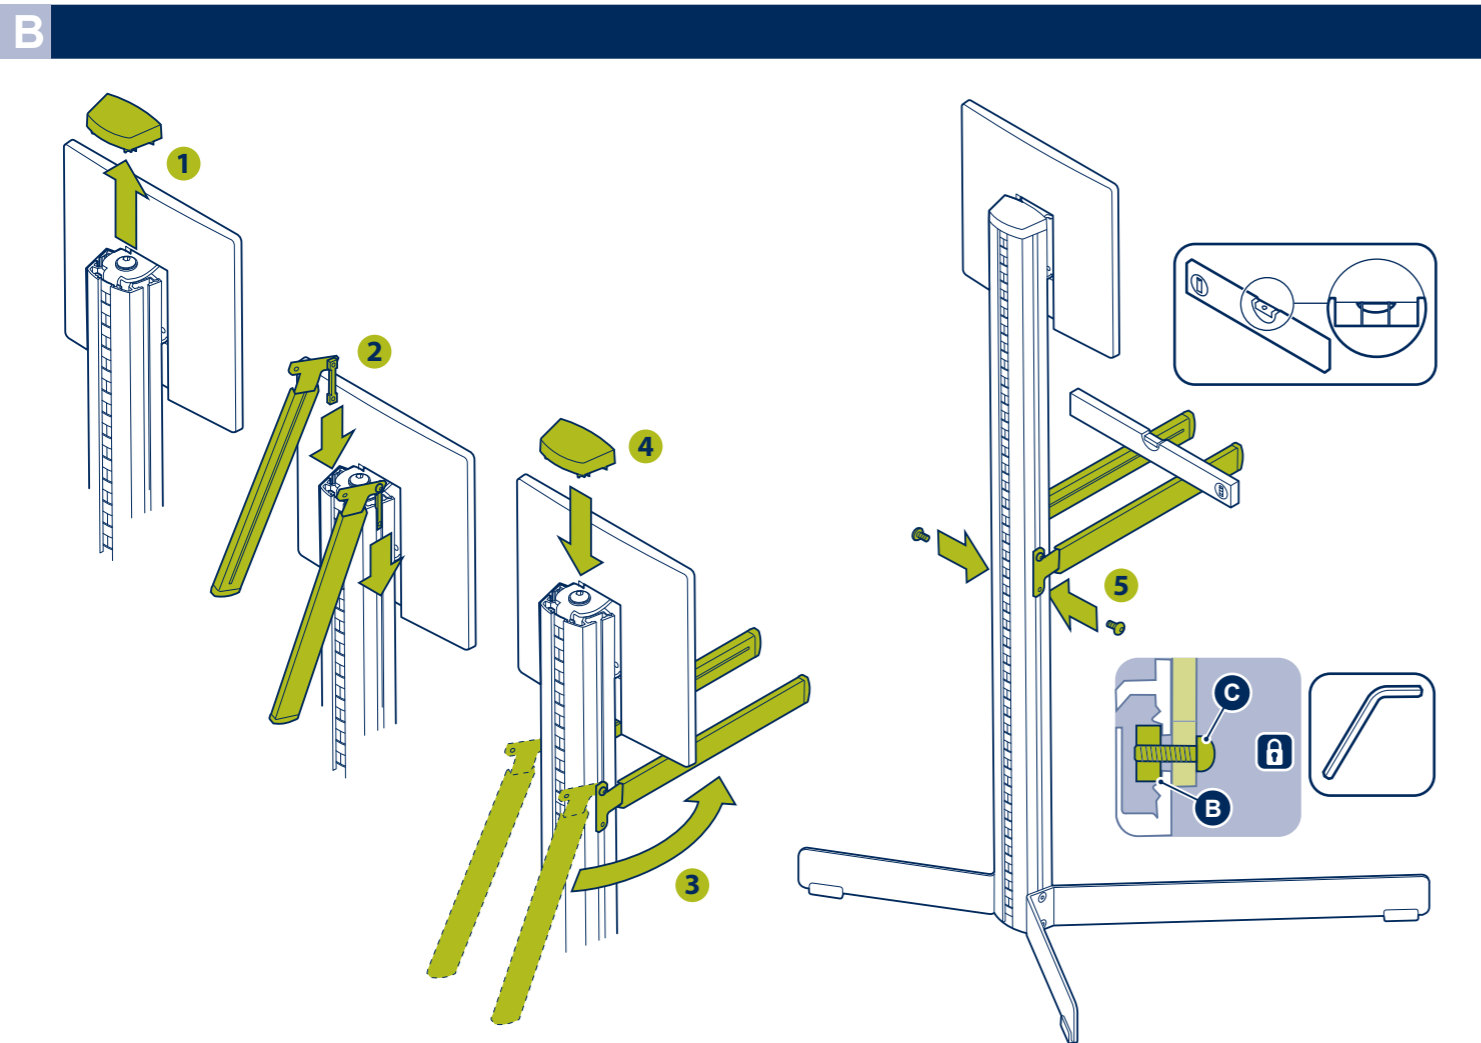

OPTIONAL EFA 8825 AV SUPPORT (MAX. 1x)

Mounting instructions
 Montageanleitung
 Consignes d'installation
 Montagevoorschrift
 Instrucciones de montaje
 Istruzioni di montaggio

Manual de montagem
 Montageföreskrifter
 Instrukcja montażu
 Инструкция по сборке и установке
 Návod k montáži

Návod na montáž
 Szerelési előírás
 Montaj klavuzu
 Instruccijoni de montaj
 Вказівки по монтажі
 設置の説明書

1 2 3 4 MOUNTING INSTRUCTIONS

Vogel's Holding BV 2010 © all rights reserved.

Visit www.vogels.com for more information

EFF 8230
 EFF 8330

Important
 Wichtig
 Important
 Belangrijk
 Importante
 Importante
 Viktigt
 Ważne
 Важно
 Důležitý
 Dôležitý
 Fontos
 Önemli
 Important

Для монтажу необхідно 2 людини Important

Важливо
 重要