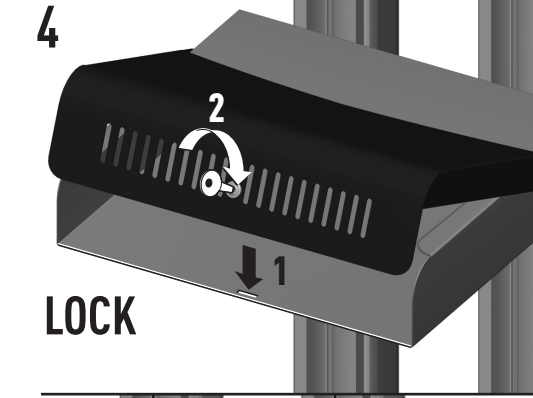

Max. 10 kg / 22 lbs

LOCK

(GB) Subject to printing errors and technical amendments.
 (NL) Drukfouten en technische wijzigingen voorbehouden.
 (F) Sous réserve de fautes d'impression et de modifications techniques.
 (D) Für Druckfehler übernehmen wir keine Verantwortung. Technische Änderungen vorbehalten.
 (E) Reservados errores de imprenta y sujeta a modificaciones.
 (I) Con riserva di modifiche tecniche e di eventuali errori di stampa.
 (P) Reserva-se a ocorrência de gralhas e de modificações técnicas.
 (H) Nyomdahibák és technikai változtatások joga fenntartva.
 (PL) Zastrzeżenie możliwości występowania błędów drukarskich i zmian technicznych.
 (RUS) Возможны ошибки при печати и технические модификации.