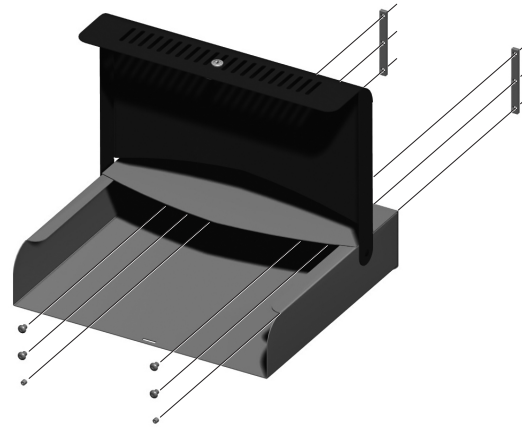

PFA 9112

Mounting instructions
Montagevoorschrift
Instructions de montage
Montageanleitung
Guía de montaje
Istruzioni di montaggio
Instruções de montagem
Monteringsanvisning
Instrukcja montażu
Рекомендации по установке

Max. 10 kg / 22 lbs